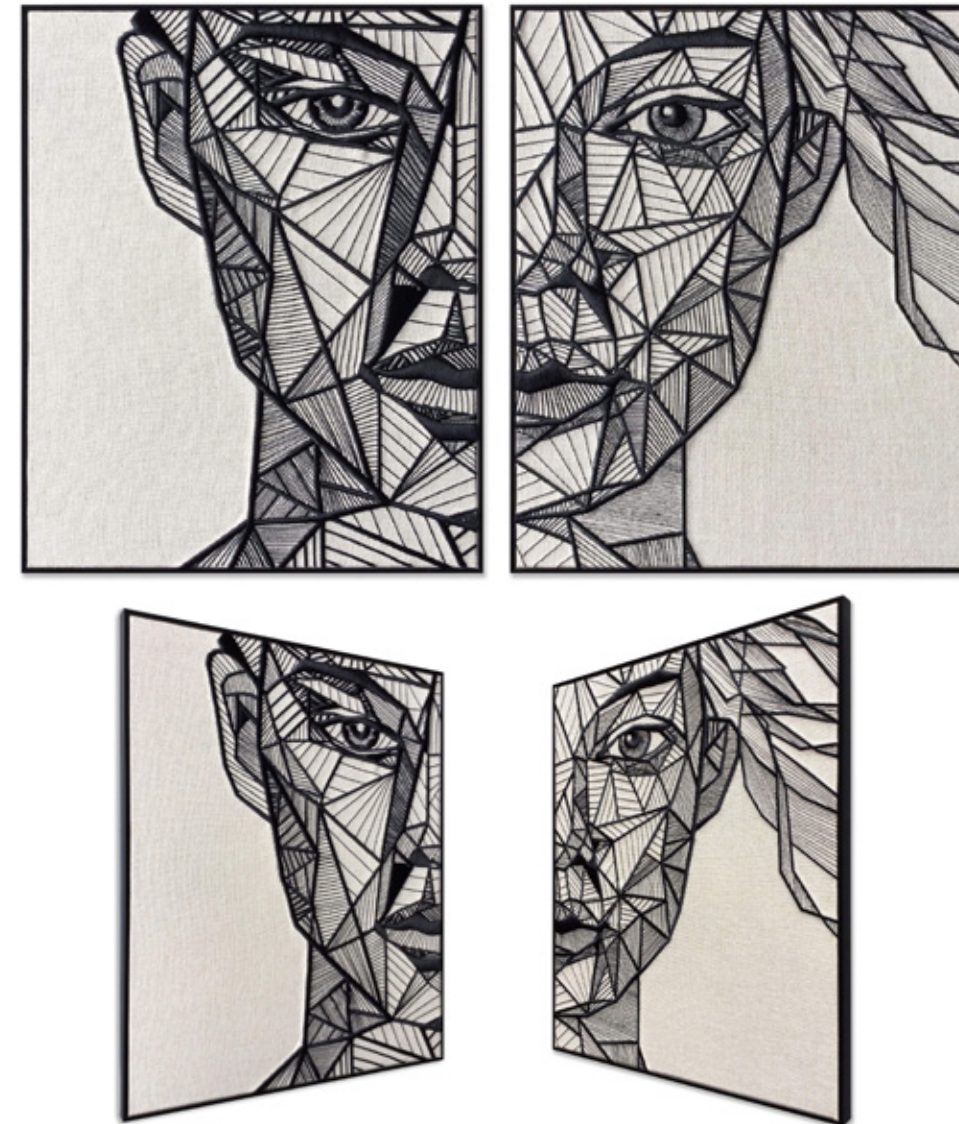

Dimensioni:
150 x 100 x 3,5 cm

WF068TXI
Albero della Vita

Quadro, dipinto a mano
floreale su tre tele e
montato su telai estetici alti

Dimensioni:
150 x 75 x 3,5 cm

WF076TXI
Papaveri

Quadro, dipinto a mano
floreale su tre tele e
montato su telai estetici alti

Dimensioni:
150 x 75 x 3,5 cm

SA001X1
Volti geometrici

Set di due quadri moderni
tessuto su tela

Dimensioni:
(50 x 40 x 2 cm) *2

Le immagini sono rappresentative del prodotto che dal vivo potrebbe presentare leggere variazioni di colore o forma dovute alla lavorazione artigianale.

Dimensioni:
70 x 150 x 3,5 cm

SA002X1

Volto di donna Pop Art 1

Stampa moderna su tela ritoccata a mano e con decorazioni in rilievo. Il quadro è montato su telaio estetico alto

Dimensioni:
70 x 50 x 3 cm

SA003X1

Volto di donna Pop Art 2

Stampa moderna su tela ritoccata a mano e con decorazioni in rilievo. Il quadro è montato su telaio estetico alto

Dimensioni:
70 x 50 x 3 cm

WF071X1
Labrador

Stampa Pop Art su tela ritoccata a mano e con decorazioni in rilievo. Il quadro è montato su telaio estetico alto