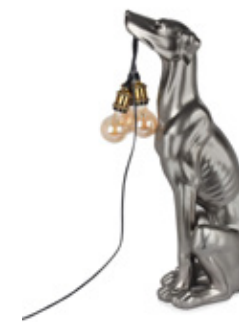

SBL2620
Orsetto

Scultura Pop Art lampada da tavolo in resina effetto metallo

Dimensioni:
26 x 20 x 27 cm

SBL6862PY
Cane palloncino

Scultura Pop Art lampada da terra in resina laccata

Dimensioni:
62 x 64 x 23 cm

SBL3126PK
Polpo

Scultura Pop Art lampada da tavolo in resina laccata color pantone 2145C

Dimensioni:
31 x 26 x 30 cm

SBL8131EA
Levriero

Scultura Pop Art lampada da terra in resina effetto metallo

Dimensioni:
81 x 37 x 31 cm