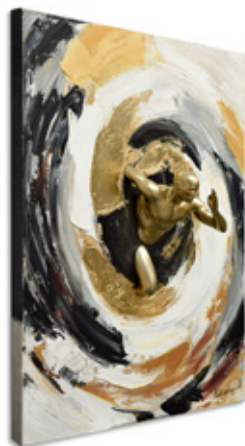

WS010X1
Tuffatori su oro e nero

Quadro scultura, dipinto a mano moderno su tela montato su telaio estetico e abbinato a scultura in resina

Dimensioni:
110 x 90 x 13 cm

WS011X1
Il vortice

Quadro scultura, dipinto a mano moderno su tela montato su telaio estetico e abbinato a scultura in resina

Dimensioni:
80 x 60 x 20 cm