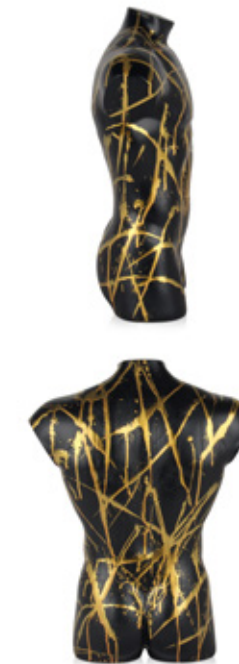

Dimensioni:
51 x 45 x 27 cm

PE5031PZ2
Torso di Donna Pop Art

Scultura Pop Art in resina satinata decorata a mano

Dimensioni:
50 x 31 x 20 cm

PE5037PZ2
Torso di Uomo Pop Art

Scultura Pop Art in resina satinata decorata a mano