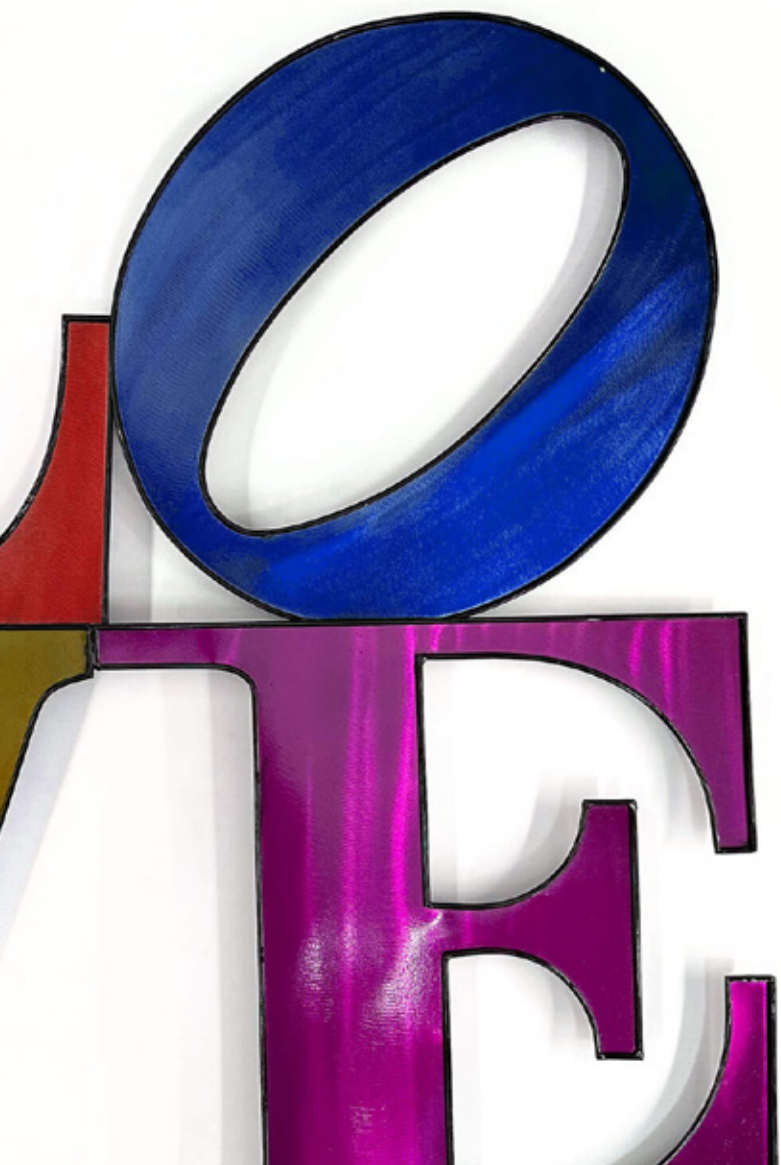

Quadro scultura, dipinto a mano moderno su tela montato su telaio estetico e abbinato a scultura in resina

Dimensioni:
80 x 60 x 20 cm

WS012X1
Cuori Pop Art

Quadro scultura, stampa moderna su tela ritoccata a mano, montata su telaio estetico e abbinato a scultura in resina

Dimensioni:
50 x 50 x 10 cm

WS013X1
Omaggio a Mondrian

Quadro scultura, stampa moderna su tela ritoccata a mano, montata su telaio estetico e abbinato a scultura in resina

Dimensioni:
50 x 50 x 10 cm

WP008X1

Omaggio a Audrey Hepburn

Quadro stampa su pannello acrilico sagomato

Dimensioni:
50 x 80 x 0,4 cm

WP009X1

Omaggio a Marilyn Monroe

Quadro stampa su pannello acrilico sagomato

Dimensioni:
50 x 80 x 0,4 cm

L'Eternità
è innamorata
delle opere
del tempo
William Blake