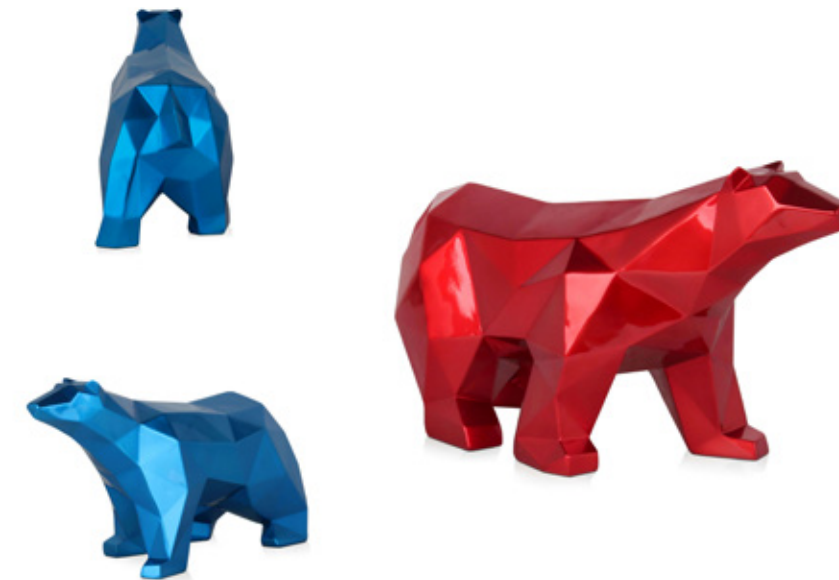

D5126WIA
Toro sfaccettato

Scultura moderna
sfaccettata in resina
con decorazione dollari
watertransfer

Dimensioni:
25 x 48 x 23 cm