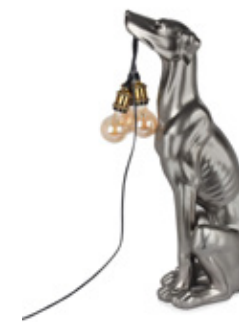

SBL2620
Ourson

Sculpture Pop Art lampe
de table en résine effet
métal

Dimensions:
26 x 20 x 27 cm

SBL6862PY
Chien ballon

Sculpture Pop Art lampe
au sol en résine laquée

Dimensions:
62 x 64 x 23 cm

SBL3126PK
Pieuvre

Sculpture Pop Art lampe
de table en résine laquée
couleur pantone 2145C

Dimensions:
31 x 26 x 30 cm

SBL8131EA
Lévrier

Sculpture Pop Art lampe
au sol en résine effet
métal

Dimensions:
81 x 37 x 31 cm