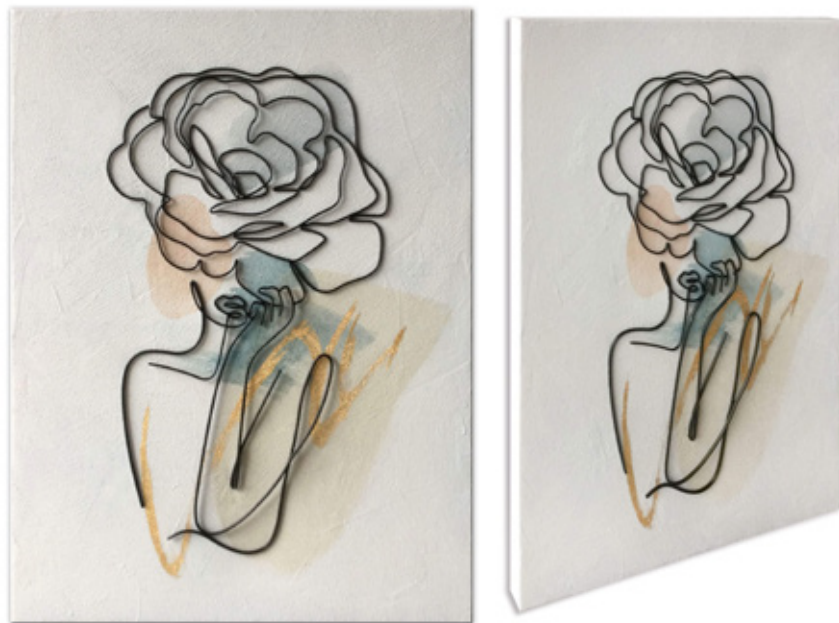

Tableaux fil métal sur toile: Nouveau pour l'hiver 2024, le sujet réalisé en pliant avec art un seul fil de fer est placé sur une toile peinte qui sert de fond et montée sur un cadre esthétique. Il en résulte une œuvre à l'effet esthétique et accrocheur.

Tableau effet 3D réalisé avec la technique du collage, encadré et protégé par une plaque de verre

Dimensions:
100 x 75 x 4 cm

SA073A1
Coeur floral

Tableau effet 3D réalisé avec
la technique du collage,
encadré et protégé par une
plaque de verre

Dimensions:
70 x 70 x 4 cm

*Les images sont représentatives du
produit qui pourrait présenter de légères
variations de couleur ou de forme dues à
l'artisanat.*

SA004X1

Femme à la fleur de rose

Tableau avec dessin de fil métal fixé sur toile décorée à la main

Dimensions:
100 x 75 x 3,5

SA005X1

Couple de femmes nues

Set de deux tableaux avec dessin de fil métal fixé sur toile décorée à la main

Dimensions:
(40 x 30 x 3,5 cm) *2

SA006X1
Nu de femme

Tableau avec dessin
de fil métal fixé sur toile
décorée à la main