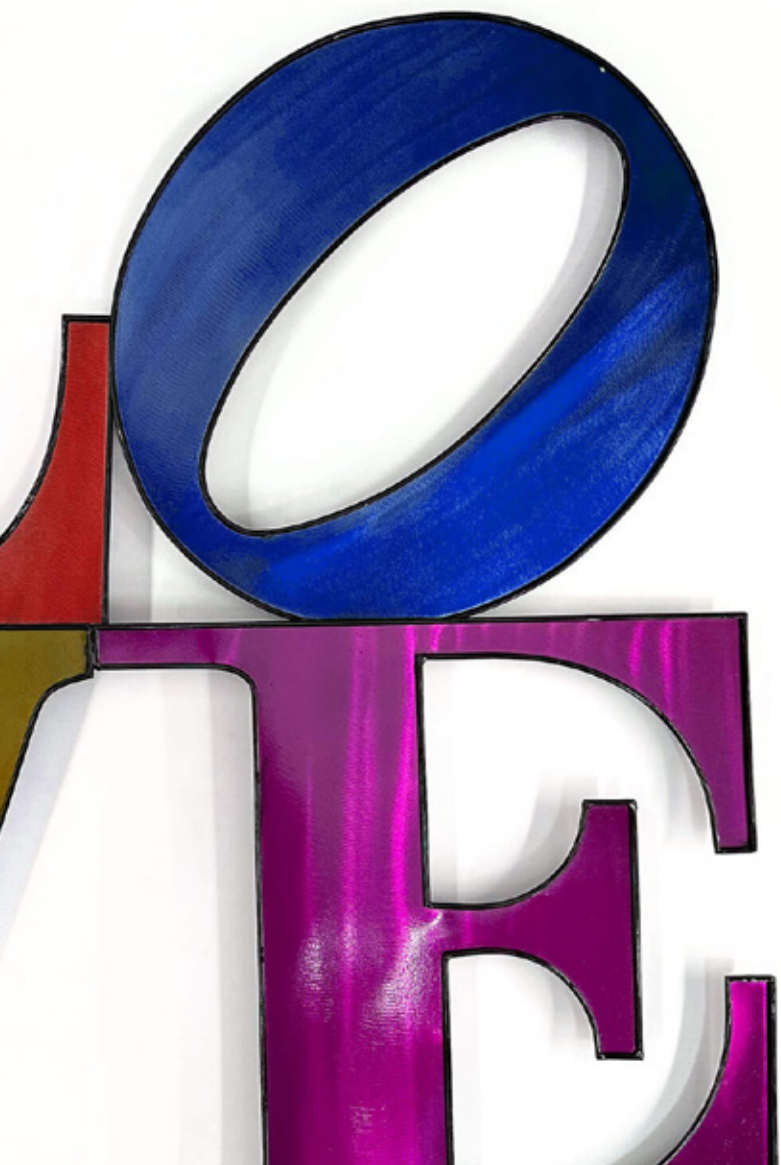

Impressions sur châssis entoilé: sont des toiles prêtes à accrocher sans cadre. Ce sont des imprimés design, frais, originaux, résolument tendance, le tout avec une finition décorative réalisée à la main par nos artisans.

Dimensions:
50 x 50 x 10 cm

WS013X1

Hommage à Mondrian

Tableau-sculpture, estampe moderne sur toile retouchée à la main, montée sur châssis esthétique et combinée à une sculpture en résine

Dimensions:
50 x 50 x 10 cm

WP008X1

Hommage à Audrey Hepburn

Tableau impression sur panneau acrylique découpé

Dimensions:
50 x 80 x 0,4 cm

WP009X1

Hommage à Marilyn Monroe

Tableau impression sur panneau acrylique découpé

Dimensions:
50 x 80 x 0,4 cm

L'éternité est
amoureuse
des œuvres
du temps
William Blake

DÉCORATION MURALE

TABLEAUX-SCULPTURES EN MÉTAL

Tableau en métal,
sculpture murale,
réalisé entièrement
à la main selon des
techniques artisanales