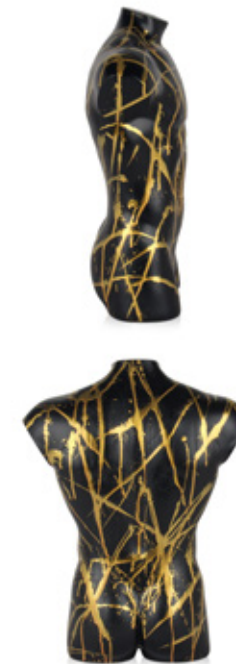

Dimensions:
28 x 17 x 10 cm

D7028

Penseuse femme

Sculpture figurative moderne en résine effet métal avec socle en mdf

Dimensions:
74 x 24 x 23 cm

PE4624SWED
Femme dans les nuages

Sculpture figurative moderne en résine effet métal et résine satinée

Dimensions:
51 x 45 x 27 cm

PE5031PZ2
Torse de femme Pop Art

Sculpture Pop Art en résine satinée décorée à la main

Dimensions:
50 x 31 x 20 cm

PE5037PZ2
Torse de homme Pop Art

Sculpture Pop Art en résine satinée décorée à la main