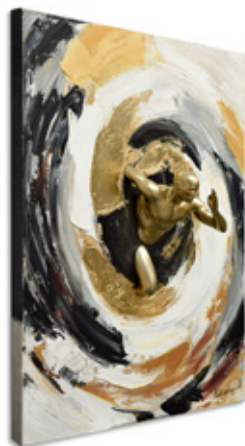

Gravure Pop Art sur toile retouchée à la main, décorations en relief et monté sur un cadre d'une grande esthétique

Dimensions:
100 x 75 x 3,5 cm

WF072X1
Bouledogue français

Gravure Pop Art sur toile retouchée à la main, décorations en relief et monté sur un cadre d'une grande esthétique

Dimensions:
70 x 50 x 3,5 cm

WF074TX1
Tris Animaux Pop Art

Trio de peintures Pop Art, gravure sur toile retouchée à la main, décorations en relief et monté sur un cadre d'une grande esthétique

Dimensions:
70 x 150 x 3,5 cm

WS010X1
Plongeurs sur l'or et le noir

Tableau-sculpture, peinture moderne réalisée à la main sur toile montée sur châssis esthétique et combinée à une sculpture en résine

Dimensions:
110 x 90 x 13 cm

WS011X1
Vortex