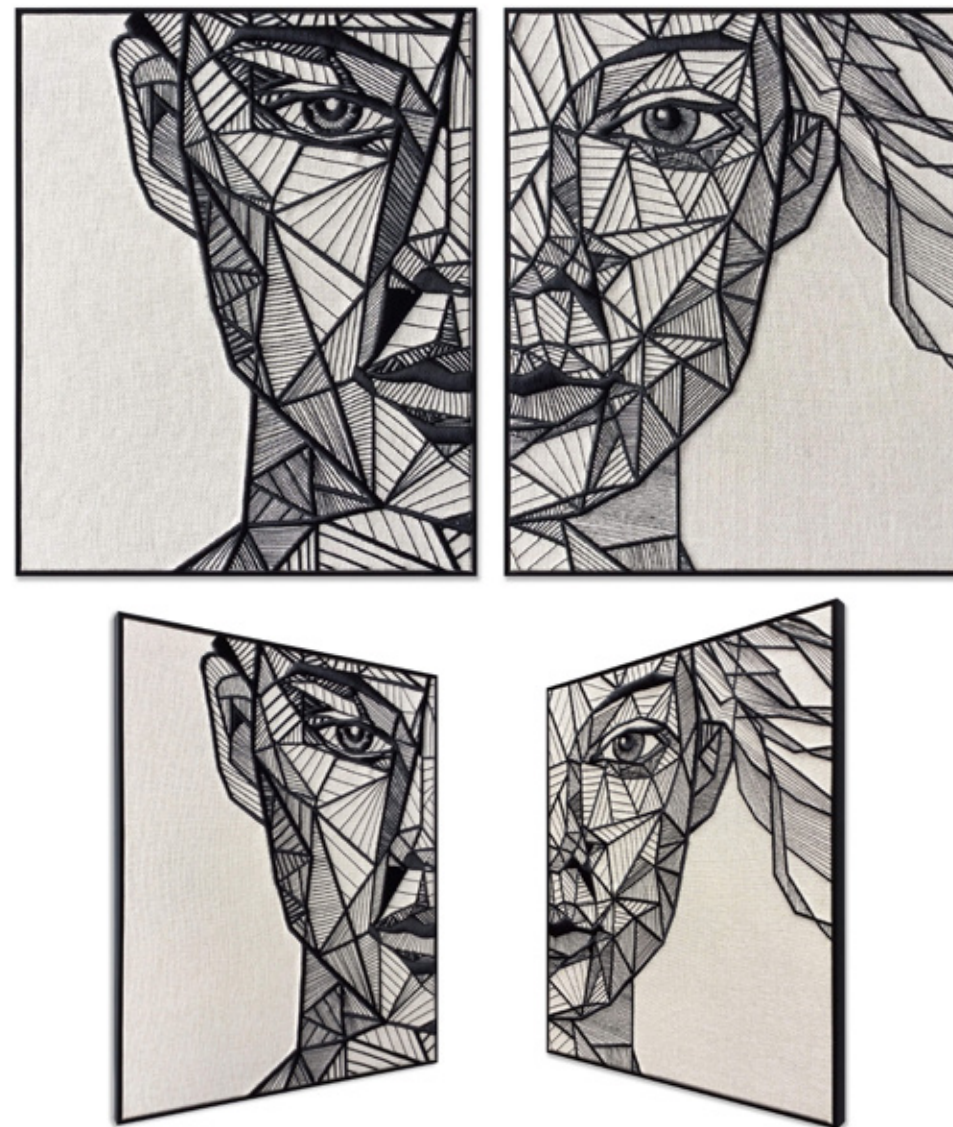

SA001X1
Geometric faces

Set de deux tableaux
modernes sur toile tissée

Dimensions:
(50 x 40 x 2 cm) *2

Les images sont représentatives du produit qui pourrait présenter de légères variations de couleur ou de forme dues à l'artisanat.