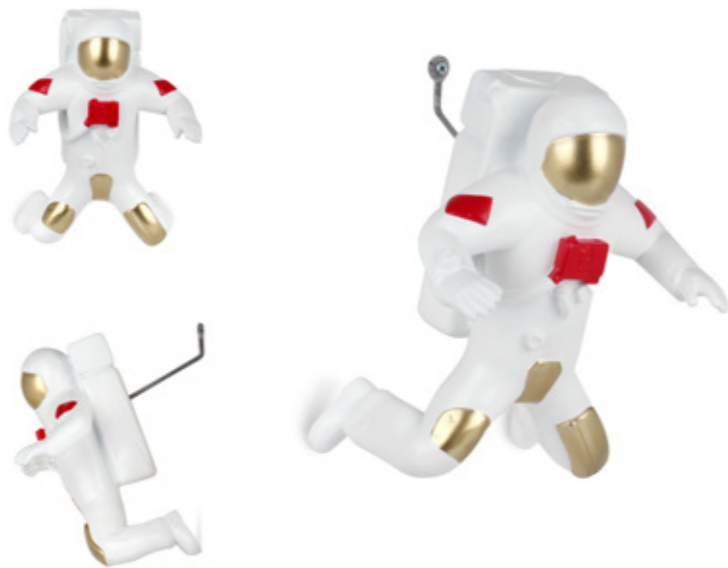

D2718
OK

Scultura figurativa
moderna in resina

Dimensioni:
H27 x L18 x S11 cm

D2811
Dito medio

Scultura figurativa
moderna in resina

Dimensioni:
H28 x L11 x S11 cm

D2810
Vittoria

Scultura figurativa
moderna in resina

Dimensioni:
H28 x L12 x S10 cm

D4116
Mani a cuore

Scultura figurativa
moderna in resina

Dimensioni:
H15 x L41 x S9 cm

PE2624
Ambizione

Scultura figurativa
moderna in resina

Dimensioni:
H24 x L19 x S25 cm

Le immagini sono rappresentative del prodotto che dal vivo potrebbe presentare leggere variazioni di colore o forma dovute alla lavorazione artigianale.

D2419SZ1
Astronauta 1

Scultura figurativa
moderna in resina da
appendere a parete

Dimensioni:
H26 x L18 x S13 cm

D3024SZ1
Astronauta 2

Scultura figurativa
moderna in resina da
appendere a parete

Dimensioni:
H30 x L24 x S15 cm

D4328
Insieme per sempre

Scultura figurativa
moderna in resina con
base in marmo

Dimensioni:
H44 x L26 x S16 cm

D5539
Insieme per sempre

Scultura figurativa
moderna in resina da
appendere a parete

Dimensioni:
H55 x L38 x S13 cm