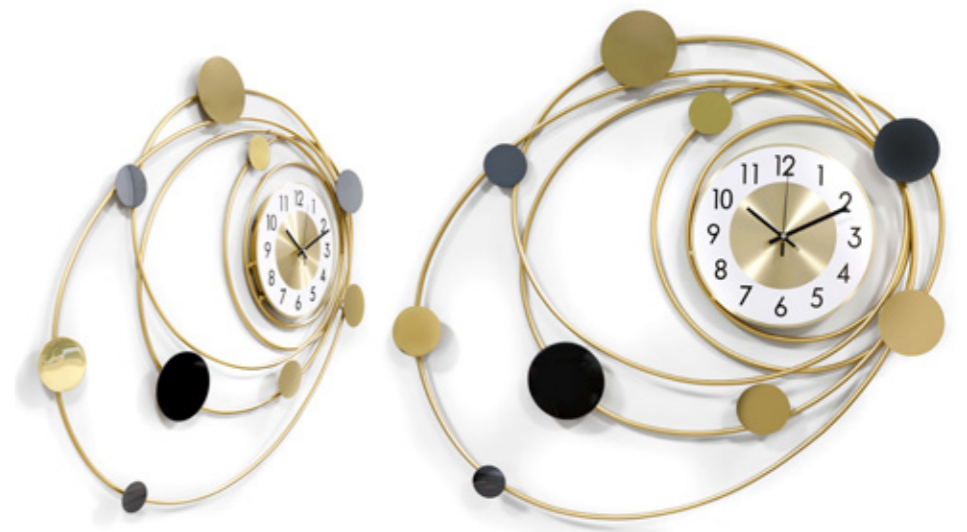

HOME DECORATION

L'Eternità
è innamorata
delle opere
del tempo
William Blake

DECORAZIONE MURALE

OROLOGI DI DESIGN

Orologi design
da parete
in metallo,
alimentati a
batteria

Caratteristiche:

Gli orologi da parete ADM design riescono a conciliare l'esigenza di visualizzare l'ora con quella di decorare in modo trendy una parete di casa.

Tutti i modelli sono facili da installare ed alimentati da batteria (non inclusa).

OW019A
Planets

Dimensioni:
68 x 75 x 5 cm

OW021A
Square combination 2

Dimensioni:
63 x 44 x 4 cm

OW020A
Square combination 1

Dimensioni:
69 x 43 x 5 cm

OW022A
Galaxy 2

Dimensioni:
67 x 73 x 5 cm

OW023A
Geometric party

Dimensioni:
63 x 34 x 4 cm

Le immagini sono rappresentative del prodotto che dal vivo potrebbe presentare leggere variazioni di colore o forma dovute alla lavorazione artigianale.

OW024A
Easy Way

Dimensioni:
63 x 50 x 5 cm

OW025A
Wires Union

Dimensioni:
73 x 34 x 4 cm

OW026A
Geometric Creation

Dimensioni:
70 x 39 x 4 cm

OW027A
Geometric Illusion

Dimensioni:
56 x 36 x 5 cm