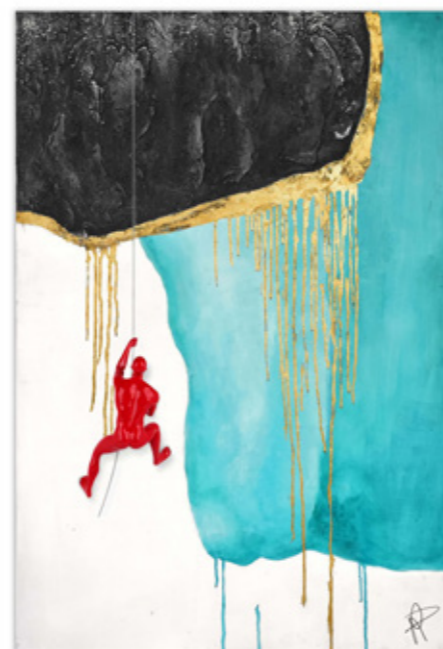

Questa idea innovativa di decorazione murale sviluppata dai nostri artisti consiste in un soggetto realizzato con tecniche digitali che viene stampato su un materiale plastico semitrasparente, decorato e deformato a mano per ottenere un effetto oltre che lucido, materico ed ondulato ed infine montato su un pannello di plexiglass trasparente.

Questa innovativa idea di decorazione murale sviluppata dai nostri artisti consiste in un dipinto su tela eseguito a mano con pittura acrilica materica, eventualmente arricchita con altri materiali, sul quale vengono collocate delle sculture in resina.

Montati su telai in legno, dove la tela dipinta copre anche i lati, sono già pronti per essere fissati a parete senza l'utilizzo di una cornice.

L'opera che ne risulta, una scultura murale, è estremamente decorativa originale e di tendenza, con tratti di modernità ed unicità in grado di emozionare chi la contempla.

Dimensioni:
120 x 80 x 3,5 cm

WS004X1
Tuffo nella cascata

Dimensioni:
120 x 80 x 3,5 cm

WS005X1
Tuffo dalla roccia

Dimensioni:
100 x 100 x 3,5 cm

Le immagini sono rappresentative del prodotto che dal vivo potrebbe presentare leggere variazioni di colore o forma dovute alla lavorazione artigianale.