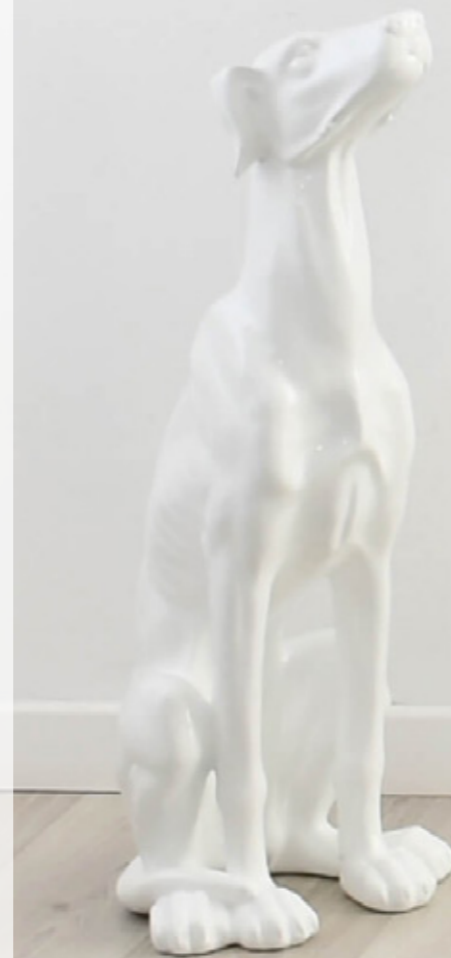

Dimensioni:
H15 x L43 x S11 cm

D8060
Pantera seduta

Scultura figurativa
moderna in resina

Dimensioni:
H78 x L60 x S25 cm

D8131
Levriero

Scultura Pop Art in resina

Dimensioni:
H81 x L37 x S31 cm

Le immagini sono rappresentative del prodotto che dal vivo potrebbe presentare leggere variazioni di colore o forma dovute alla lavorazione artigianale.