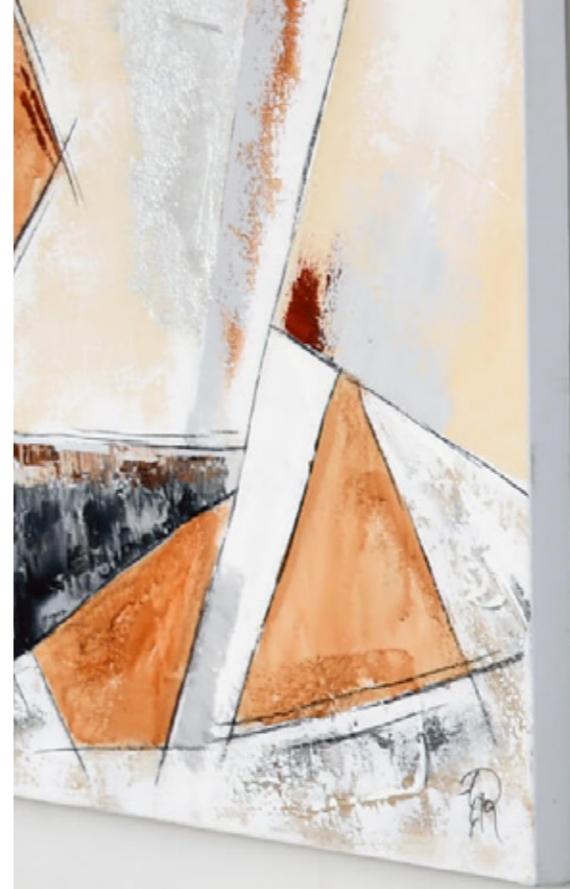

Montati su telai in legno, dove la tela dipinta copre anche i lati, sono già pronti per essere fissati a parete senza l'utilizzo di una cornice.

L'opera che ne risulta, una scultura murale, è estremamente decorativa originale e di tendenza, con tratti di modernità ed unicità in grado di emozionare chi la contempla.

Dimensioni:
H28 x L12 x S10 cm

D4116
Mani a cuore

Scultura figurativa
moderna in resina

Dimensioni:
H15 x L41 x S9 cm

PE2624
Ambizione

Scultura figurativa
moderna in resina

Dimensioni:
H24 x L19 x S25 cm

Le immagini sono rappresentative del prodotto che dal vivo potrebbe presentare leggere variazioni di colore o forma dovute alla lavorazione artigianale.

D2419SZ1
Astronauta 1

Scultura figurativa
moderna in resina da
appendere a parete

Dimensioni:
H26 x L18 x S13 cm

D3024SZ1
Astronauta 2

Scultura figurativa
moderna in resina da
appendere a parete

Dimensioni:
H30 x L24 x S15 cm

D4328
Insieme per sempre

Scultura figurativa
moderna in resina con
base in marmo

Dimensioni:
H44 x L26 x S16 cm

D5539
Insieme per sempre

Scultura figurativa
moderna in resina da
appendere a parete

Dimensioni:
H55 x L38 x S13 cm