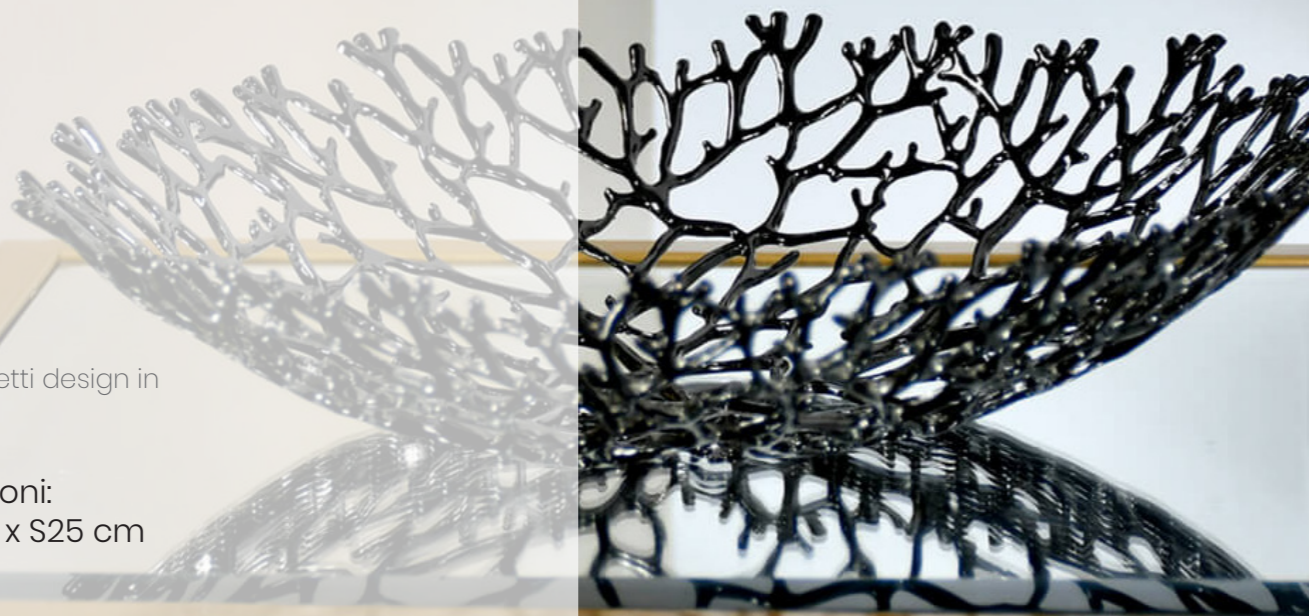

FD025A
**Testa di Bulldog
Francese**

Oggetto decorativo in
acciaio inox con base in
cristallo

Dimensioni:
H28 x L15 x S10 cm

FT001A
Coralli

Portaoggetti design in
alluminio

Dimensioni:
H6 x L25 x S25 cm

Le immagini sono rappresentative del prodotto che dal vivo potrebbe presentare leggere variazioni di colore o forma dovute alla lavorazione artigianale.