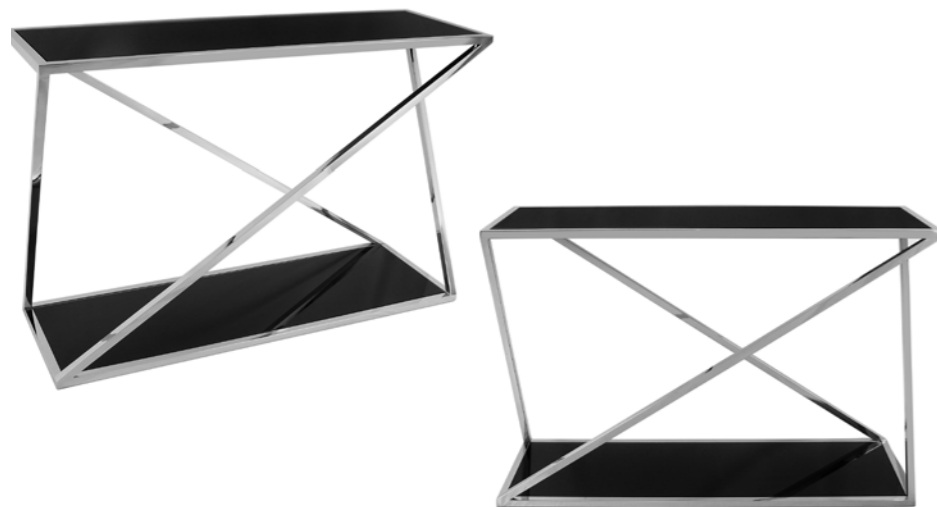

SDI001A
Eks - alta

Colonna in acciaio
inox con due piani di
appoggio quadrati in
vetro temperato nero

Dimensioni:
H85 x L40 x S40 cm

SDI002A
Minimal - alta

Colonna in acciaio
inox con due piani di
appoggio quadrati in
vetro temperato fumè

Dimensioni:
H85 x L40 x S40 cm

SDI001B
Eks - bassa

Colonna in acciaio
inox con due piani di
appoggio quadrati in
vetro temperato nero

Dimensioni:
H60 x L40 x S40 cm

SDI002B
Minimal - bassa

Colonna in acciaio
inox con due piani di
appoggio quadrati in
vetro temperato fumè

Dimensioni:
H60 x L40 x S40 cm

SCO001B
Victoria

Consolle da parete in
acciaio inox e piano
di appoggio in vetro
temperato trasparente

Dimensioni:
H80 x L120 x S40 cm

SCO002A
Eks

Consolle da parete in
acciaio inox e due piani
di appoggio in vetro
temperato nero