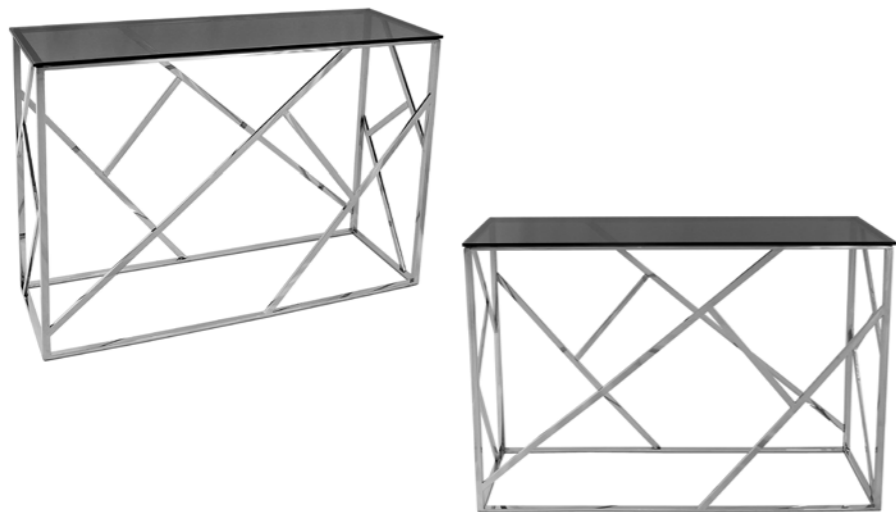

Dimensioni:
H85 x L40 x S40 cm

SDI001B
Eks - bassa

Colonna in acciaio
inox con due piani di
appoggio quadrati in
vetro temperato nero

Dimensioni:
H60 x L40 x S40 cm

SDI002B
Minimal - bassa

Colonna in acciaio
inox con due piani di
appoggio quadrati in
vetro temperato fumè

Dimensioni:
H60 x L40 x S40 cm

SCO001B
Victoria

Consolle da parete in
acciaio inox e piano
di appoggio in vetro
temperato trasparente

Dimensioni:
H80 x L120 x S40 cm

SCO002A
Eks

Consolle da parete in
acciaio inox e due piani
di appoggio in vetro
temperato nero

Dimensioni:
H80 x L120 x S40 cm

SCO003A
Tiffany

Consolle da parete in acciaio inox e piano di appoggio in vetro temperato fumè

Dimensioni:
H80 x L120 x S40 cm

SCO005A
Minimal

Consolle da parete in acciaio inox e due piani di appoggio in vetro temperato nero

Dimensioni:
H80 x L120 x S40 cm

SCO004A
Titano

Consolle da parete in acciaio inox e piano di appoggio in vetro temperato nero

Dimensioni:
H80 x L124 x S44 cm

SCO006A
Double Pyramide

Consolle da parete in acciaio inox e piano di appoggio in vetro temperato trasparente