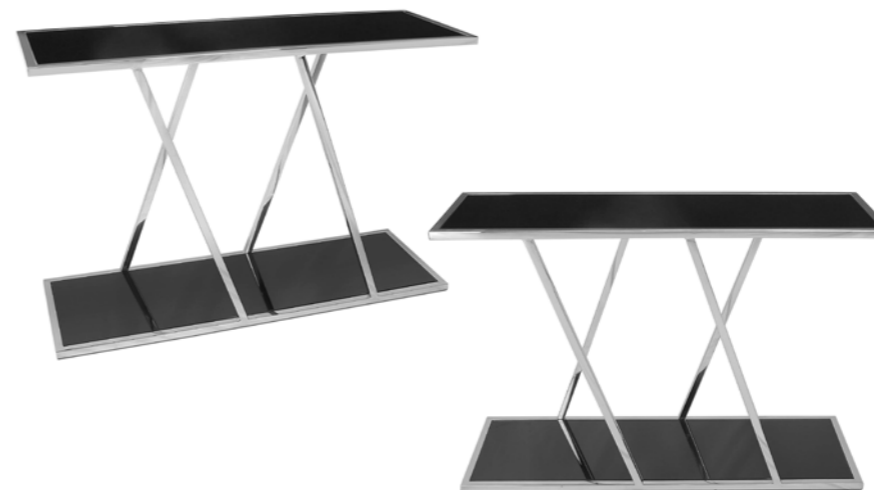

Dimensioni:
H85 x L40 x S40 cm

SDI001B
Eks - bassa

Colonna in acciaio
inox con due piani di
appoggio quadrati in
vetro temperato nero

Dimensioni:
H60 x L40 x S40 cm

SDI002B
Minimal - bassa

Colonna in acciaio
inox con due piani di
appoggio quadrati in
vetro temperato fumè

Dimensioni:
H60 x L40 x S40 cm

SCO001B
Victoria

Consolle da parete in
acciaio inox e piano
di appoggio in vetro
temperato trasparente

Dimensioni:
H80 x L120 x S40 cm

SCO002A
Eks

Consolle da parete in
acciaio inox e due piani
di appoggio in vetro
temperato nero

Dimensioni:
H80 x L120 x S40 cm

SCO003A
Tiffany

Consolle da parete in acciaio inox e piano di appoggio in vetro temperato fumè

Dimensioni:
H80 x L120 x S40 cm

SCO005A
Minimal

Consolle da parete in acciaio inox e due piani di appoggio in vetro temperato nero

Dimensioni:
H80 x L120 x S40 cm

SCO004A
Titano

Consolle da parete in acciaio inox e piano di appoggio in vetro temperato nero

Dimensioni:
H80 x L124 x S44 cm

SCO006A
Double Pyramide

Consolle da parete in acciaio inox e piano di appoggio in vetro temperato trasparente