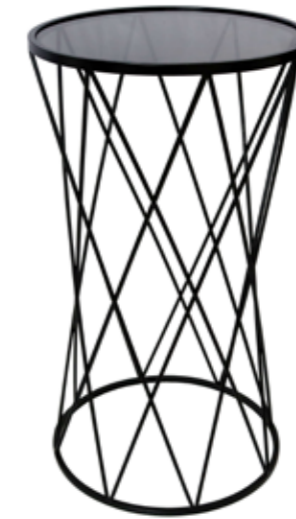

SF008A
Coni

Tavolino da lato divano dal disegno geometrico e piano di appoggio rotondo in vetro trasparente

Dimensioni:
H57 x L40 x S40 cm

SF009A
Shanghai

Tavolino da lato divano dal disegno geometrico e piano di appoggio rotondo in vetro fumè

Dimensioni:
H70 x L39 x S39 cm

SF010A
Basket

Tavolino da lato divano dal disegno geometrico e piano di appoggio rotondo in vetro fumè

Dimensioni:
H70 x L39 x S39 cm

SF011A
Foglie tropicali

Tavolino da lato divano dal disegno figurativo e piano di appoggio quadrato in vetro trasparente

Dimensioni:
H68 x L40 x S50 cm

L'Eternità
è innamorata
delle opere
del tempo
William Blake

ARTICOLI CORRELATI

QUADRI IN METALLO

SP005A
Ninfee stilizzate

Quadro in metallo, scultura da parete, realizzato totalmente a mano con tecniche artigianali