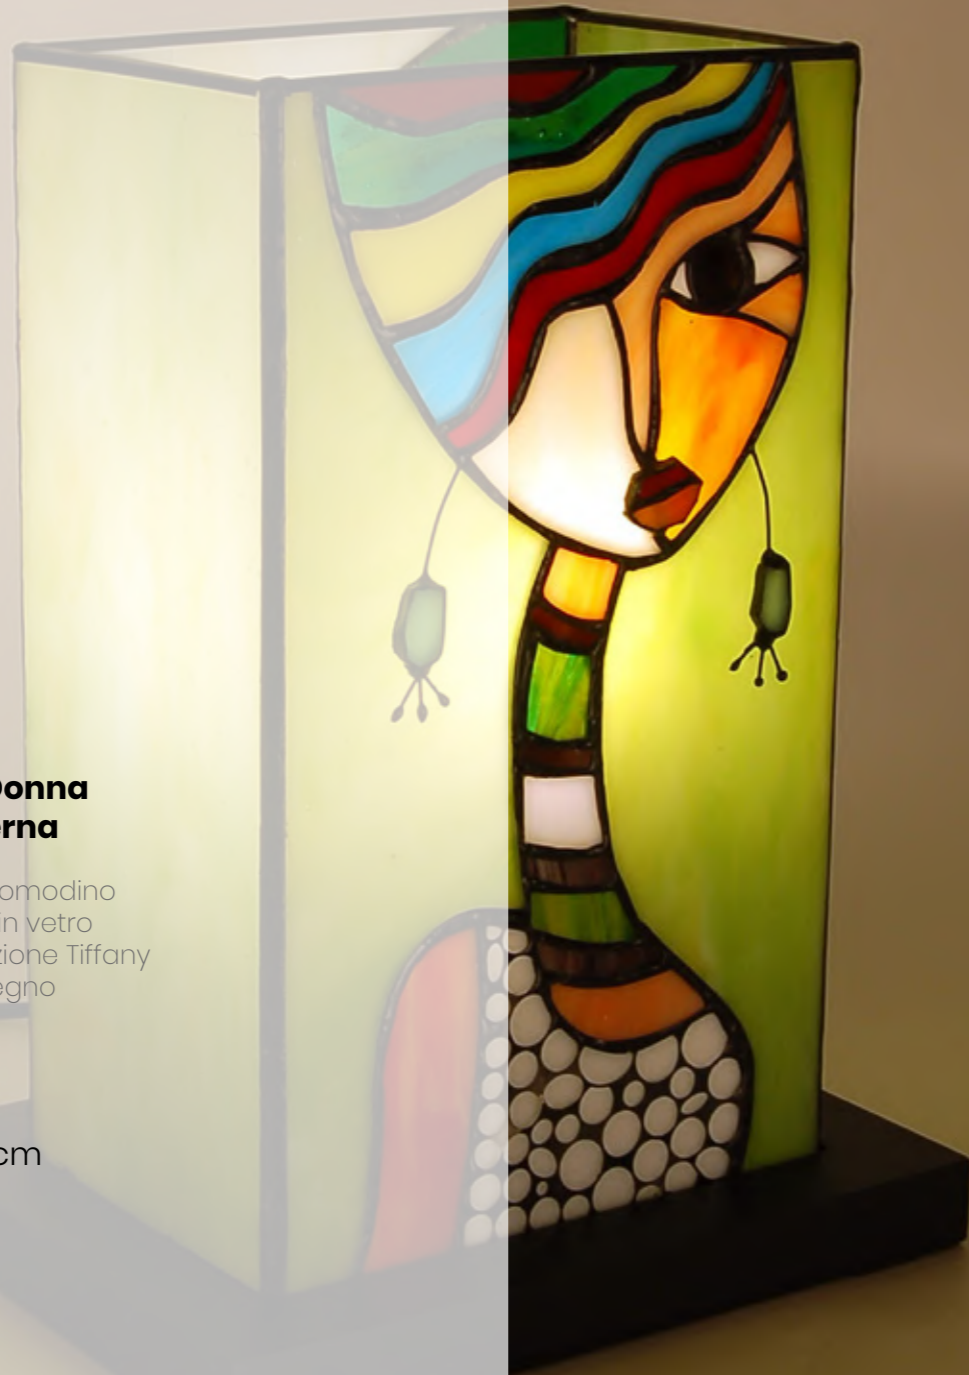

Stile: classico, moderno

Dimensioni:
H40 x Ø25 cm

TE07008

**Abat-Jour Donna
Etnico Moderna**

Lampada da comodino
con paralume in vetro
saldato lavorazione Tiffany
e supporto in legno

Stile: moderno

Dimensioni:
H29 x 21 x 16 cm