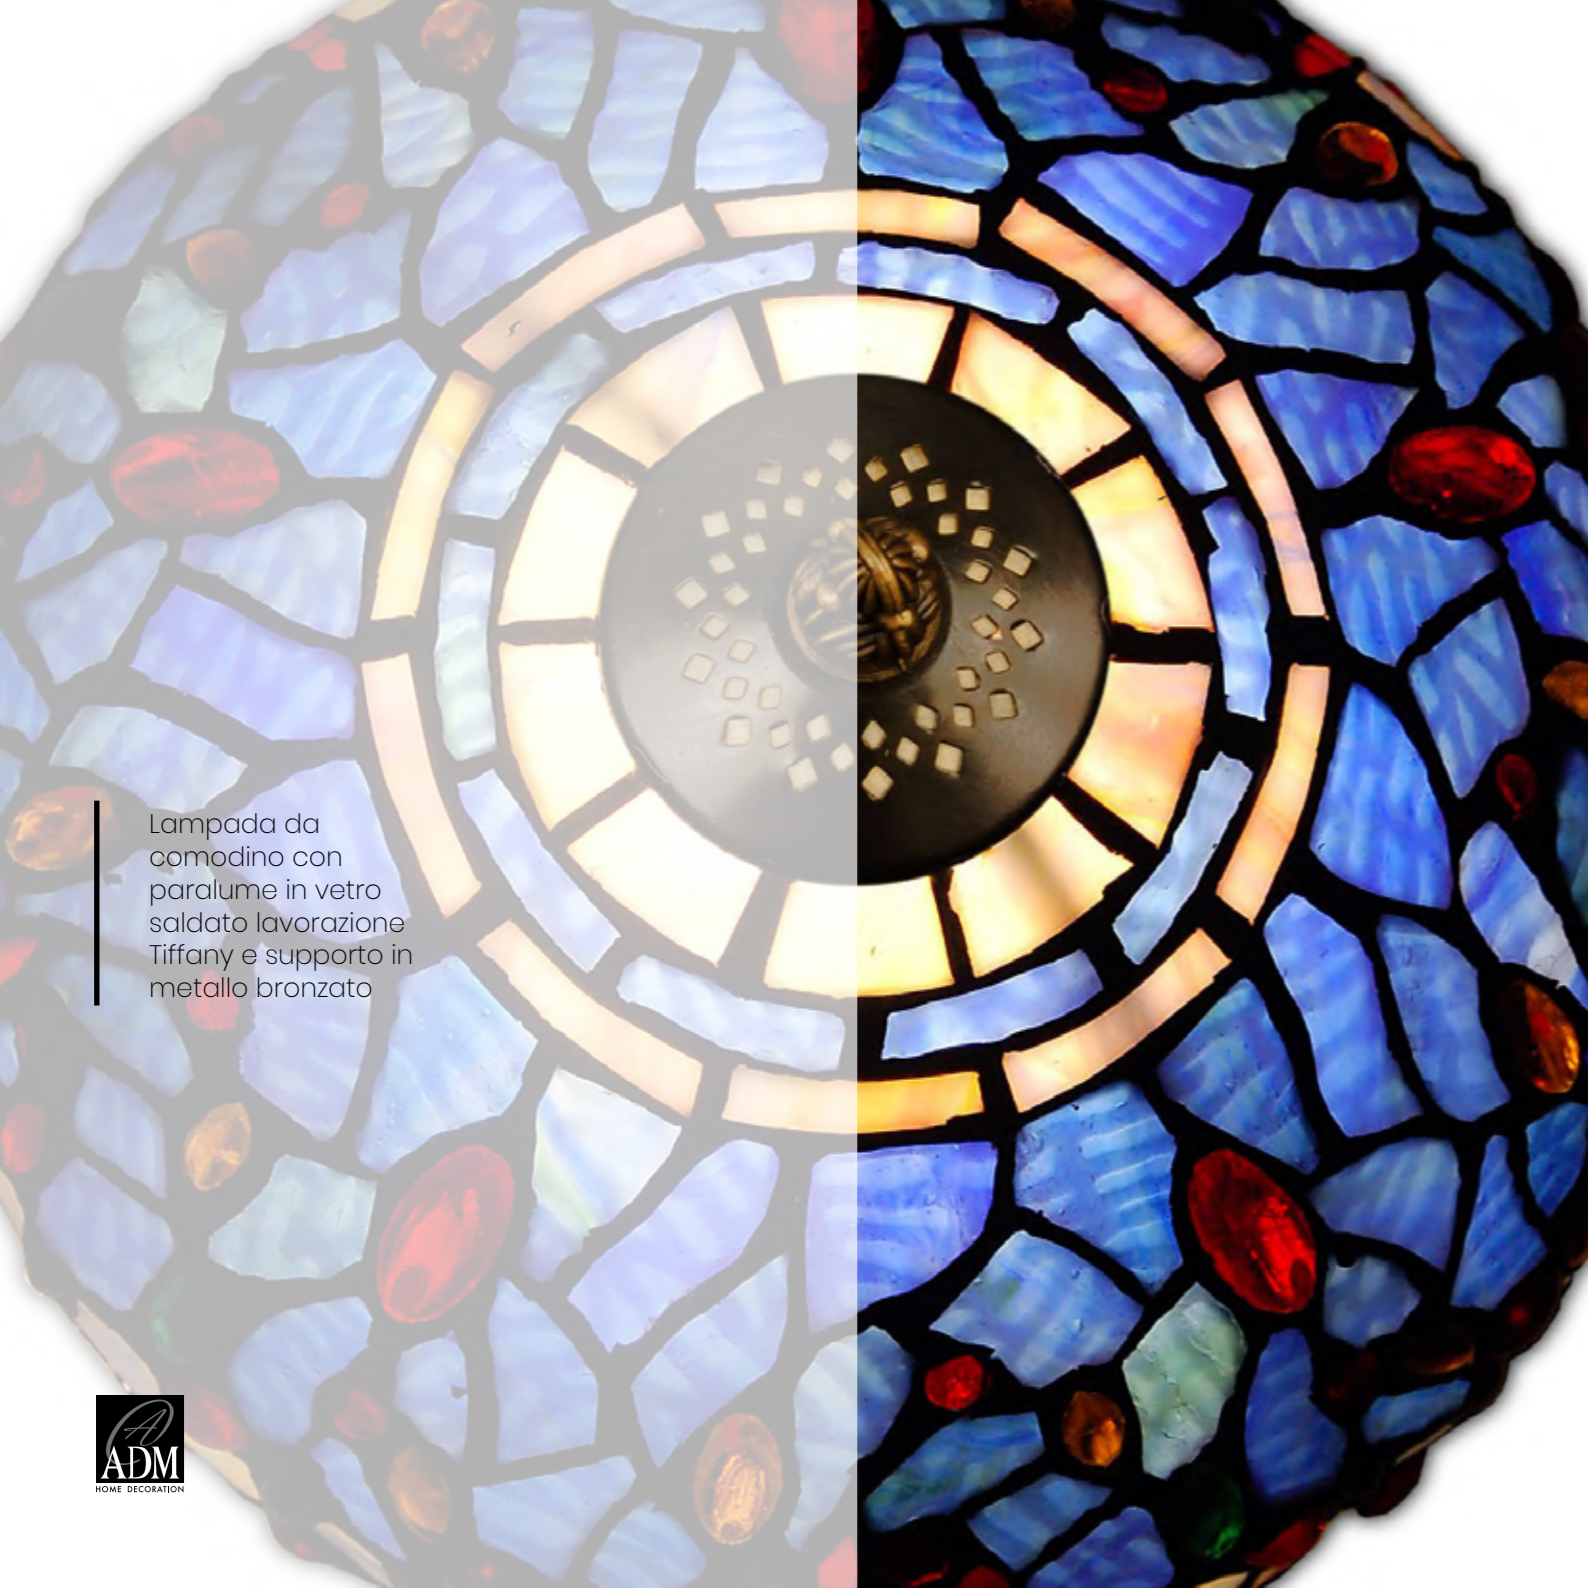

Dimensioni:
H81 x 37 x 31 cm

Color is to the
eye what music
is to the ear
Louis Comfort Tiffany

ILLUMINAZIONE

LAMPADE STILE TIFFANY

Lampada da comodino con paralume in vetro saldato lavorazione Tiffany e supporto in metallo bronzato