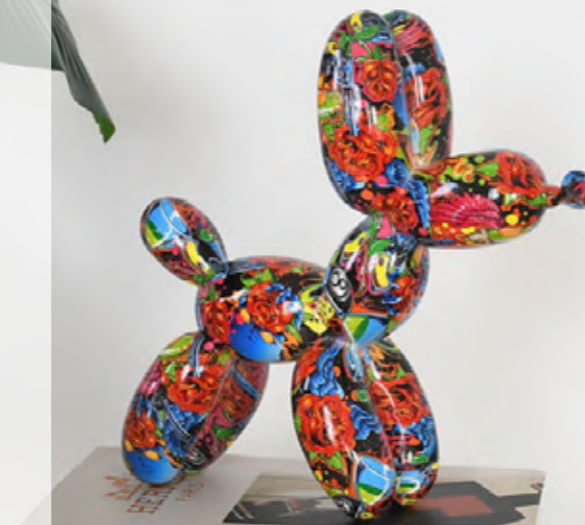

D1141

Ciliegia piccola

Scultura Pop Art in resina laccata, effetto metallo, decorata con borchie o con tecnica watertransfer

Stile: eccentrico, moderno

Dimensioni:
H44 x 14 x 12 cm

D2841

Ciliegie doppie piccole

Scultura Pop Art in resina laccata o effetto metallo

Stile: eccentrico, moderno

Dimensioni:
H43 x 29 x 11 cm

D2826
**Cane palloncino
piccolo**

Scultura Pop Art in resina
laccata, effetto metallo
o decorata con tecnica
watertransfer

Stile: eccentrico, moderno

Dimensioni:
H27 x 26 x 9,5 cm

*Le immagini sono rappresentative del
prodotto che dal vivo potrebbe presentare
leggere variazioni di colore o forma dovute
alla lavorazione artigianale.*