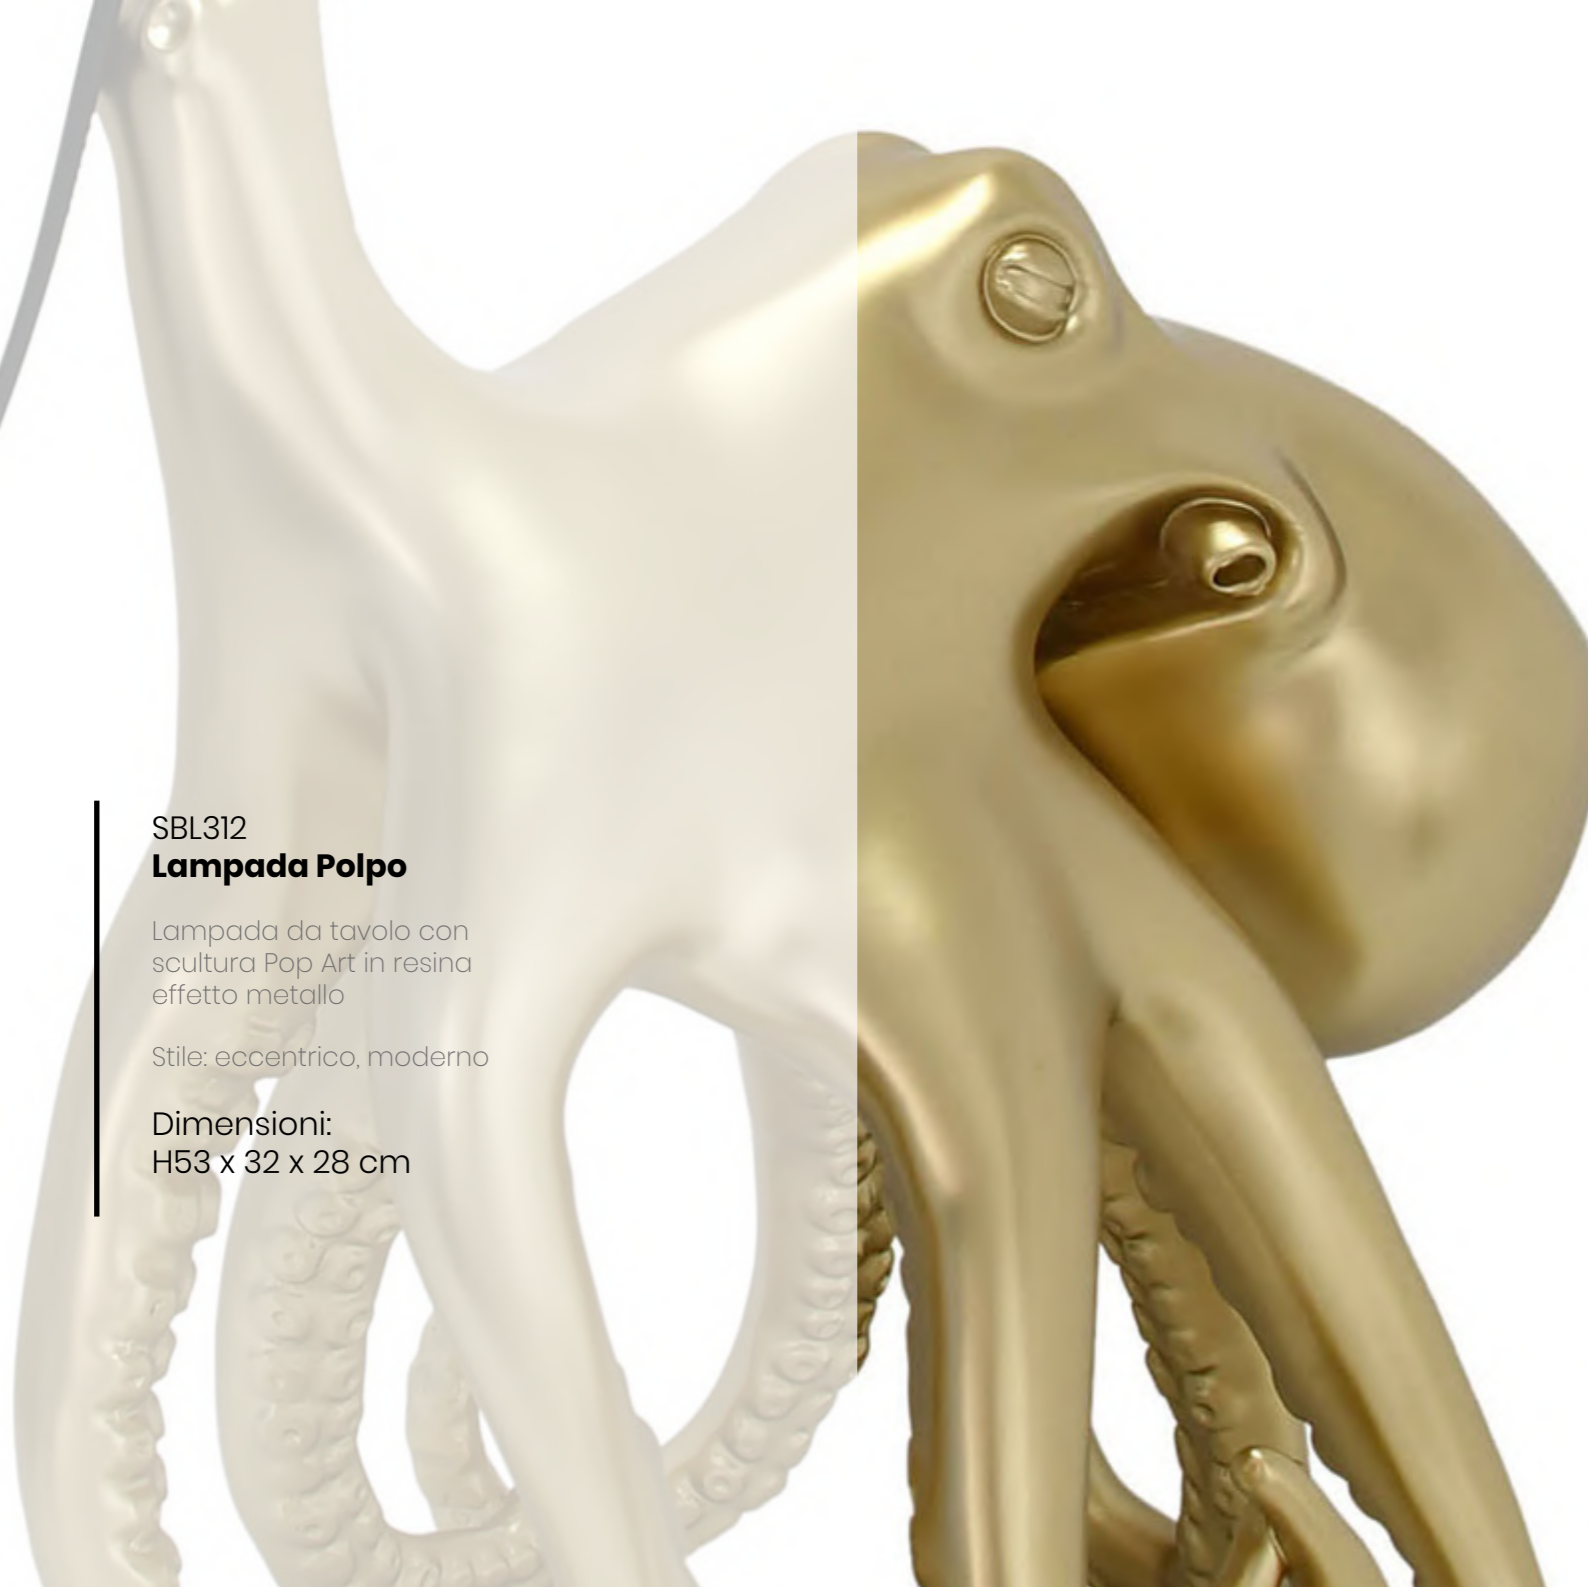

Stile: eccentrico, moderno

Dimensioni:
H38 x 27 x 25 cm

SBL312

Lampada Polpo

Lampada da tavolo con
scultura Pop Art in resina
effetto metallo

Stile: eccentrico, moderno

Dimensioni:
H53 x 32 x 28 cm

*Le immagini sono rappresentative del
prodotto che dal vivo potrebbe presentare
leggere variazioni di colore o forma dovute
alla lavorazione artigianale.*