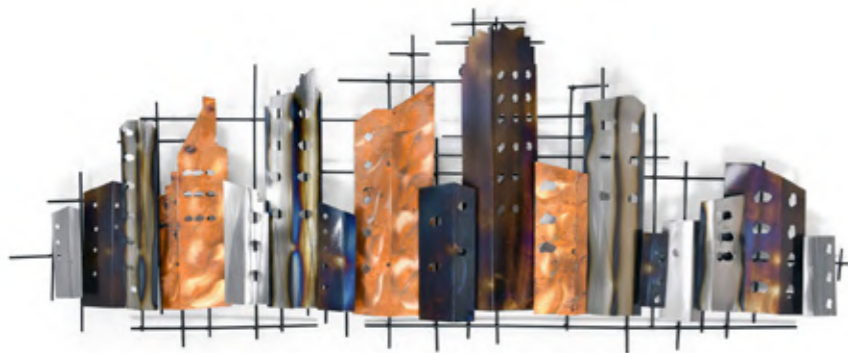

Dimensioni:
70 x 120 x 7 cm

SP038A
Astratto con spirali

Stile: moderno,
contemporaneo

Dimensioni:
70 x 143 x 7 cm

MP016A
Labbra

Stile: eccentrico, moderno

Dimensioni:
53 x 99 x 2 cm

Le immagini sono rappresentative del prodotto che dal vivo potrebbe presentare leggere variazioni di colore o forma dovute alla lavorazione artigianale.