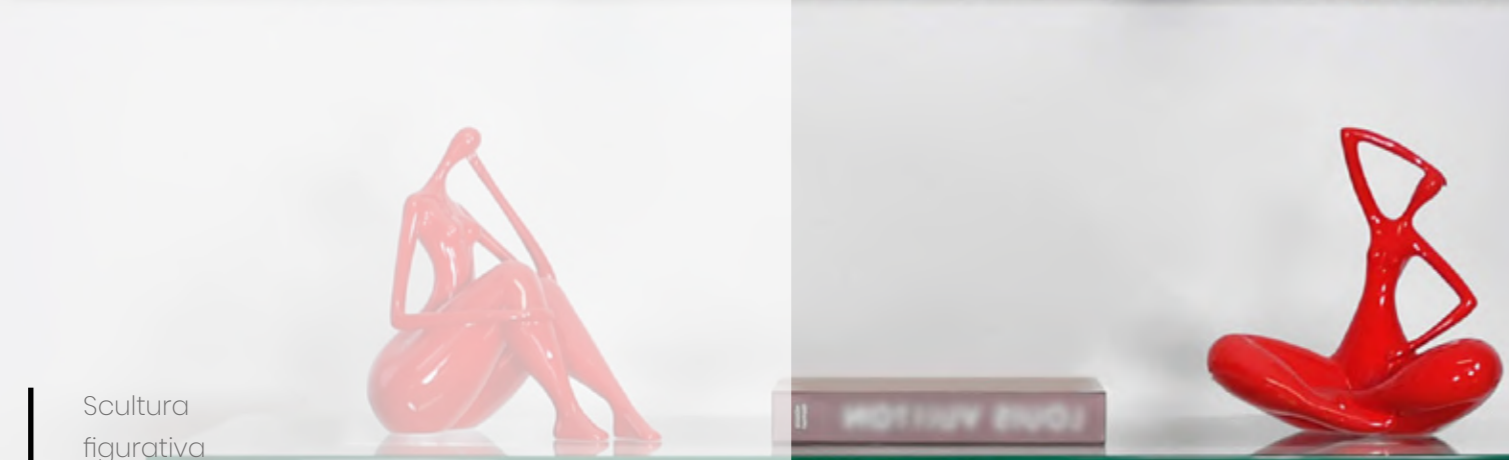

Scultura
figurativa
moderna
in resina
laccata

Caratteristiche:

Le sculture in resina ADM design sono il frutto di una ricerca per la creazione di oggetti atti a decorare con gusto, colore e fantasia ambienti contemporanei e di tendenza.