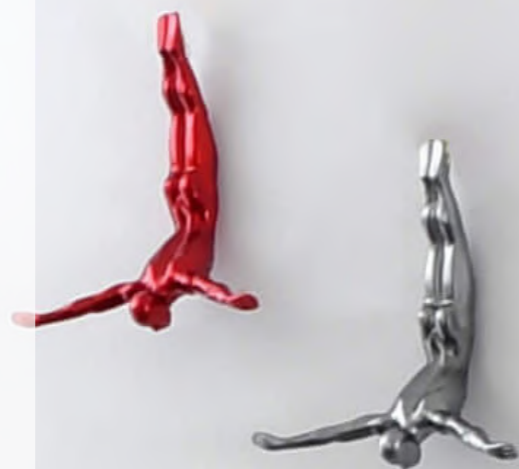

Stile: eccentrico, moderno

Dimensioni:
H29 x 15 x 11 cm

PE2524EA
Riscatto

Scultura figurativa moderna in resina effetto metallo

Stile: eccentrico, moderno

Dimensioni:
H24 x 23 x 18 cm

PE3118
Scalatore 2

Scultura figurativa moderna in resina, realizzata artigianalmente, da appendere a parete

Stile: eccentrico, moderno

Dimensioni:
H31 x 16 x 15 cm

PE2624
Ambizione

Scultura figurativa moderna in resina effetto metallo

Stile: eccentrico, moderno

Dimensioni:
H24 x 19 x 25 cm

D2627
Tuffatore piccolo

Scultura figurativa
moderna in resina,
realizzata artigianalmente,
da appendere a parete

Stile: eccentrico, moderno

Dimensioni:
H28 x 28 x 9 cm

Le immagini sono rappresentative del prodotto che dal vivo potrebbe presentare leggere variazioni di colore o forma dovute alla lavorazione artigianale.