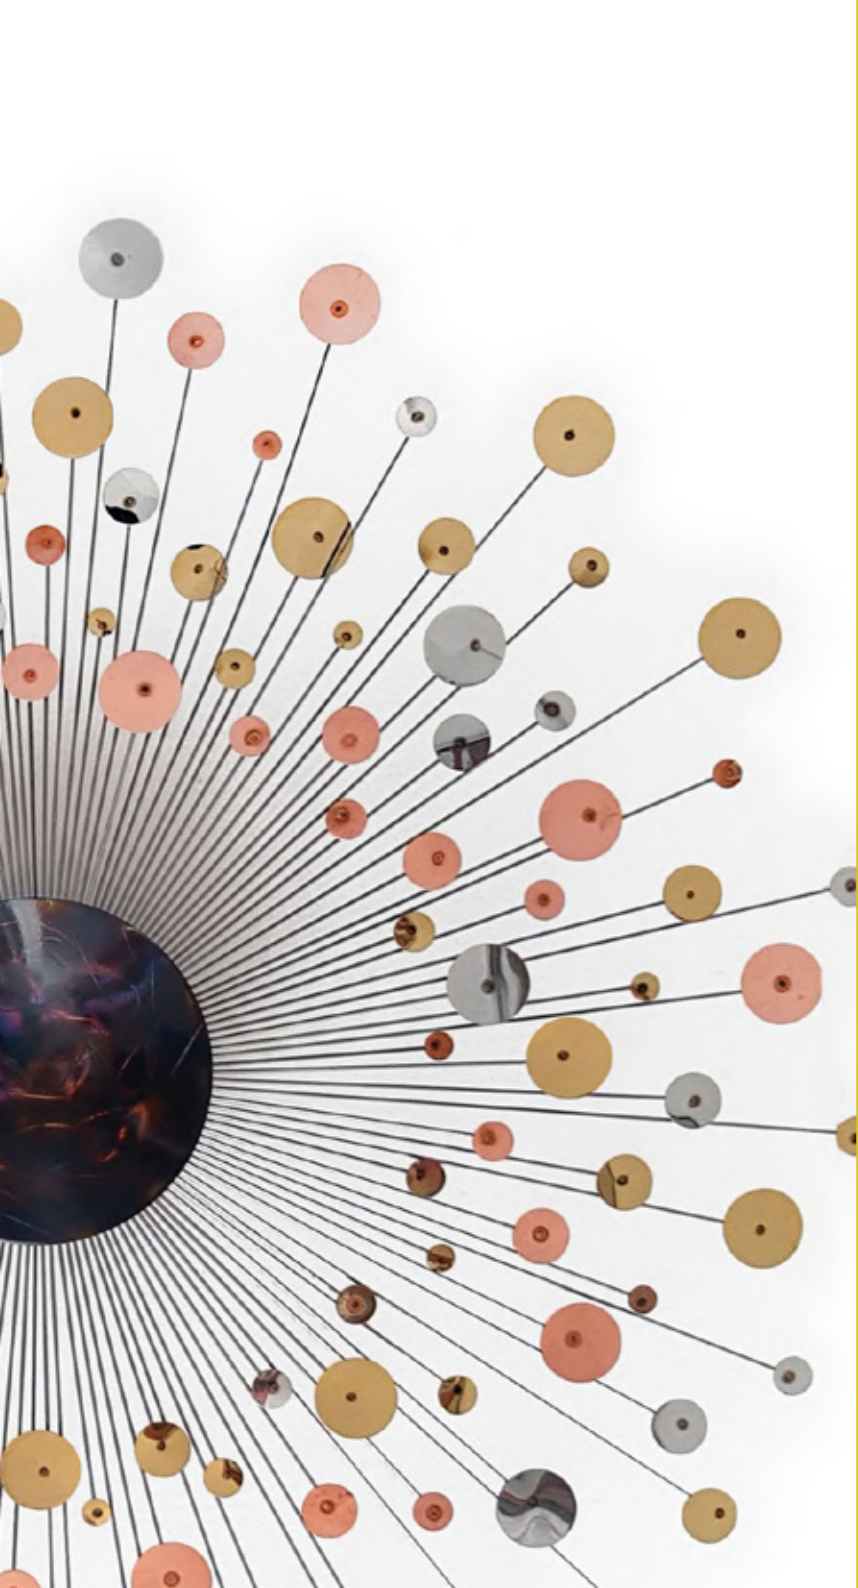

WP006X1
Love Pop Art

Stile: moderno, eccentrico

Dimensioni:
55 x 55 x 0,4 cm

WP007X1
Dollaro Pop Art

Stile: moderno, eccentrico

Dimensioni:
70 x 50 x 0,4 cm

Il nostro spazio
tridimensionale è
l'unica realtà che
conosciamo
Maurits Cornelis