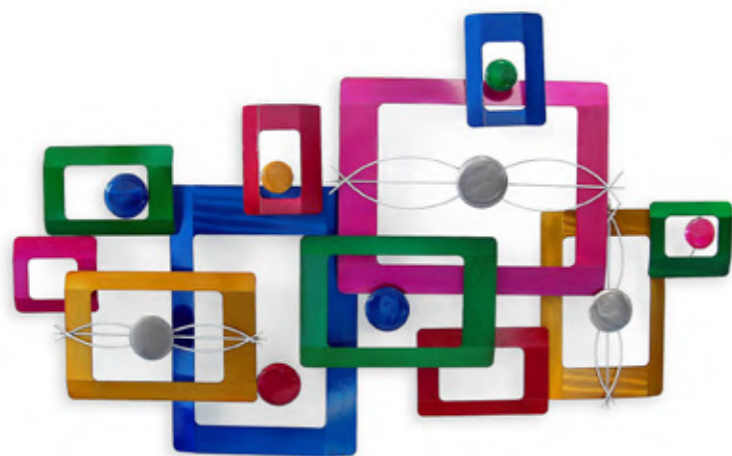

BP5074A

**Composizione di
anelli e semicerchi**

Stile: eccentrico, moderno

Dimensioni:
70 x 130 x 4 cm

BP5078B

**Composizione di
fasce colorate**

Stile: eccentrico, moderno

Dimensioni:
70 x 103 x 7 cm

BP5088A
**Composizione
Astratta**

Stile: moderno, etnico

Dimensioni:
67 x 122 x 8 cm

BP6099B
**Composizione di
anelli e sfere**

Stile: eccentrico, moderno

Dimensioni:
78 x 122 x 5 cm

BP6141A
**Composizione di
quadrati**