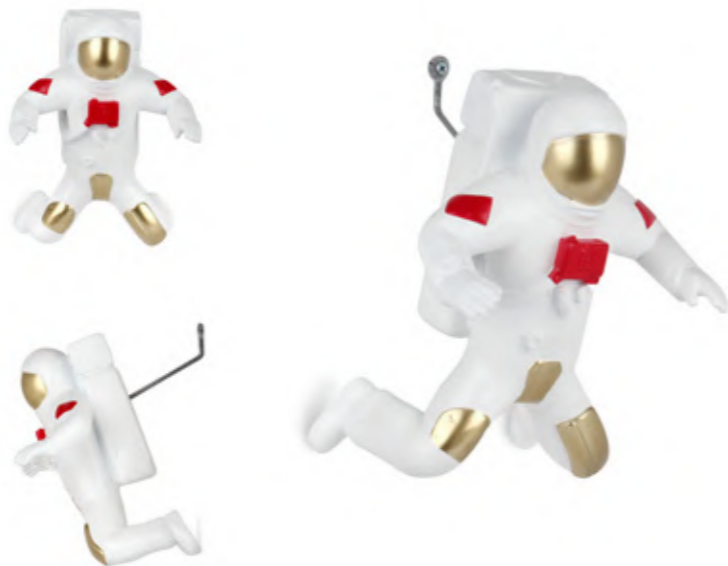

Stile: eccentrico, moderno

Dimensioni:
H28 x 12 x 11 cm

D4116
Mani a cuore

Scultura figurativa
moderna in resina effetto
metallo

Stile: eccentrico, moderno

Dimensioni:
H15 x 41 x 9 cm

Le immagini sono rappresentative del prodotto che dal vivo potrebbe presentare leggere variazioni di colore o forma dovute alla lavorazione artigianale.

D2419SZ1
Astronauta 1

Scultura figurativa
moderna in resina
decorata a mano da
appendere a parete

Stile: eccentrico, moderno

Dimensioni:
H26 x 18 x 13 cm

D3024SZ1
Astronauta 2

Scultura figurativa
moderna in resina
decorata a mano da
appendere a parete