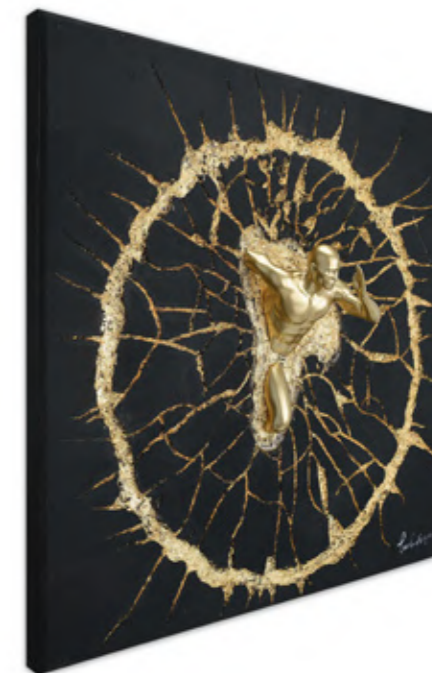

WS009X1
Dollars breaking

Quadro scultura, dipinto a mano moderno su tela montato su telaio estetico e abbinato a scultura in resina

Stile: moderno, eccentrico

Dimensioni:
80 x 80 x 20 cm