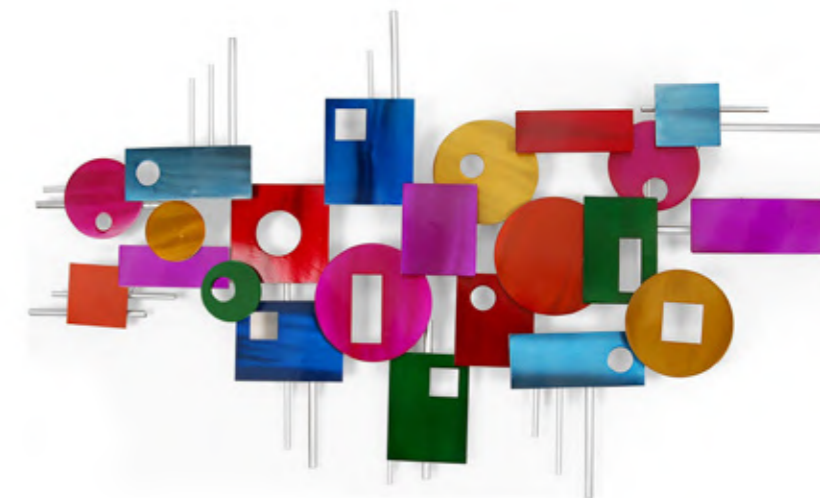

Dimensioni:
86 x 146 x 7 cm

MP027A
Composizione di figure geometriche

Stile: eccentrico, moderno

Dimensioni:
71 x 118 x 6 cm

MP018A
Nastro Volante

Stile: eccentrico, moderno

Dimensioni:
91 x 34 x 25 cm

MP033A
Vortice di nastri