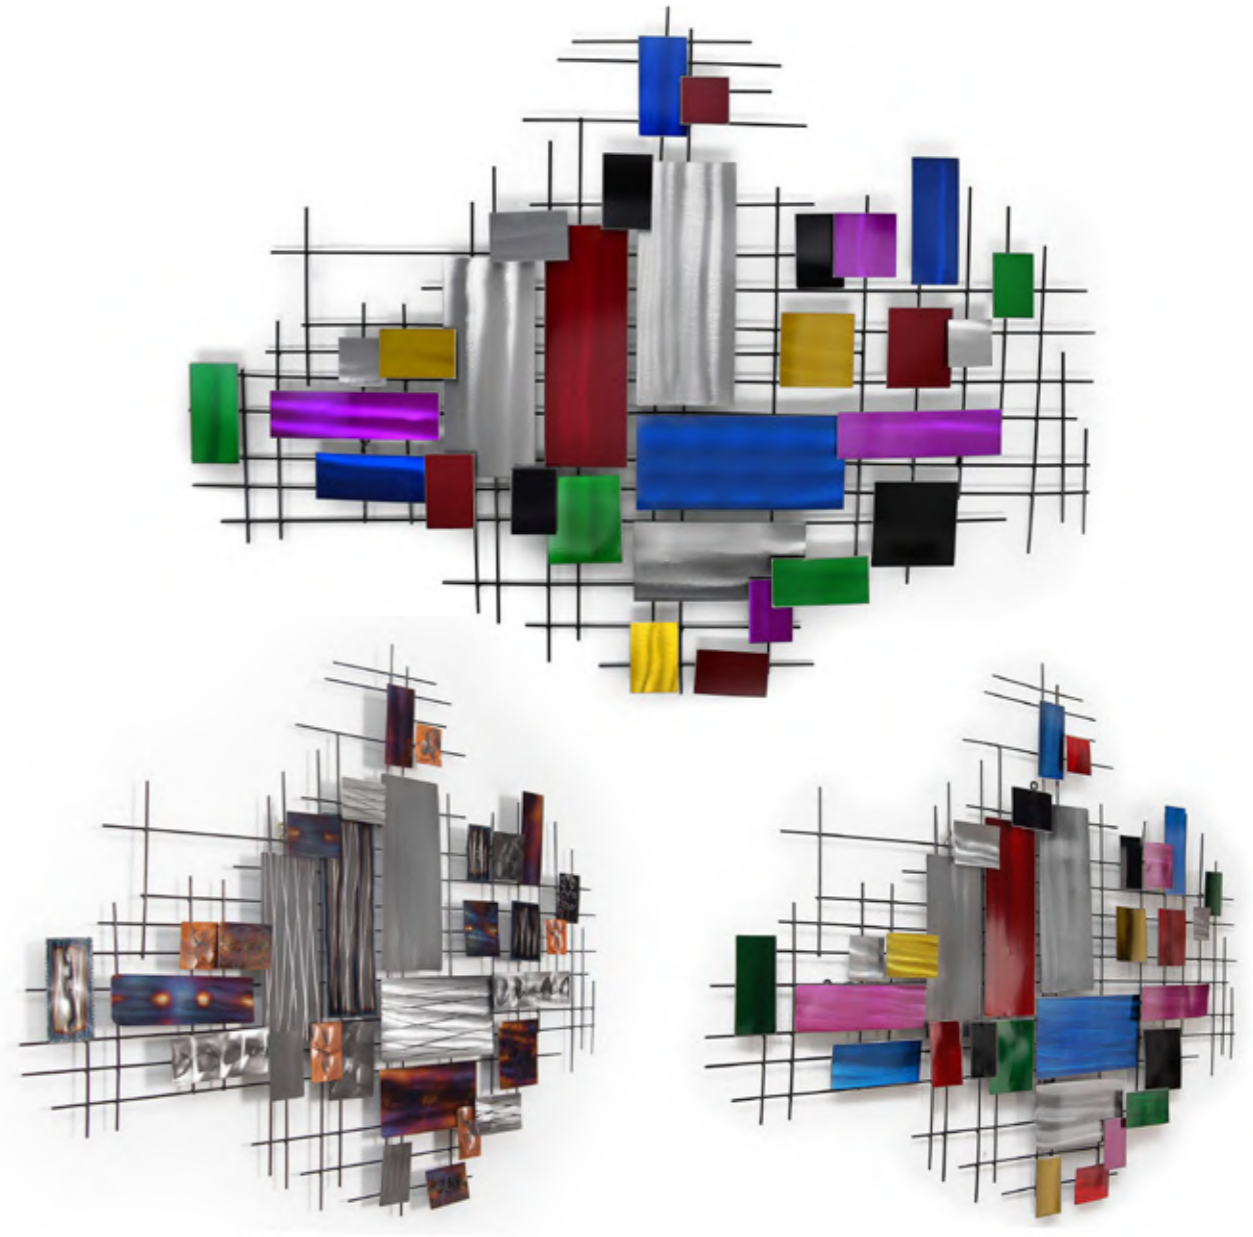

Le immagini sono rappresentative del prodotto che dal vivo potrebbe presentare leggere variazioni di colore o forma dovute alla lavorazione artigianale.