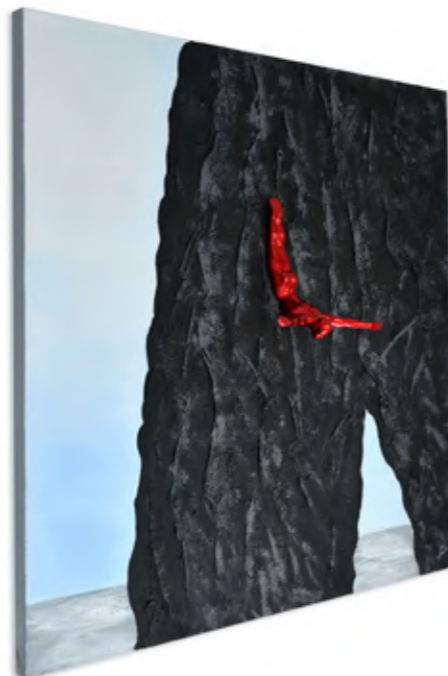

WS005X1

Tuffo dalla roccia

Quadro scultura, dipinto a mano moderno su tela montato su telaio estetico e abbinato a scultura in resina

Stile: moderno, eccentrico

Dimensioni:
100 x 100 x 13 cm

WS008X1

Tris d'amore

Quadro scultura, dipinto a mano moderno su tela montato su telaio estetico e abbinato a scultura in resina

Stile: moderno, eccentrico

Dimensioni:
50 x 50 x 10 cm