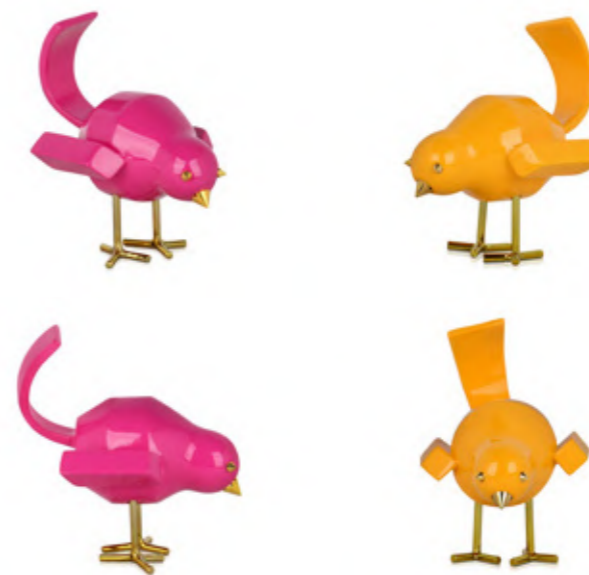

Stile: eccentrico, moderno

Dimensioni:
H28 x 12 x 11 cm

D4116
Mani a cuore

Scultura figurativa
moderna in resina effetto
metallo

Stile: eccentrico, moderno

Dimensioni:
H15 x 41 x 9 cm

Le immagini sono rappresentative del prodotto che dal vivo potrebbe presentare leggere variazioni di colore o forma dovute alla lavorazione artigianale.

D2419SZ1
Astronauta 1

Scultura figurativa
moderna in resina
decorata a mano da
appendere a parete

Stile: eccentrico, moderno

Dimensioni:
H26 x 18 x 13 cm

D3024SZ1
Astronauta 2

Scultura figurativa
moderna in resina
decorata a mano da
appendere a parete

Stile: eccentrico, moderno

Dimensioni:
H30 x 24 x 15 cm

D1408
Uccellino

Scultura geometrico
moderna in resina
laccata con inserti in
metallo

Stile: eccentrico, moderno

Dimensioni:
H14 x 8 x 12 cm

D1414
Uccellino

Scultura geometrico
moderna in resina
laccata con inserti in
metallo

Stile: eccentrico, moderno

Dimensioni:
H14 x 11 x 14 cm

D1412
Uccellino

Scultura geometrico
moderna in resina laccata
con inserti in metallo