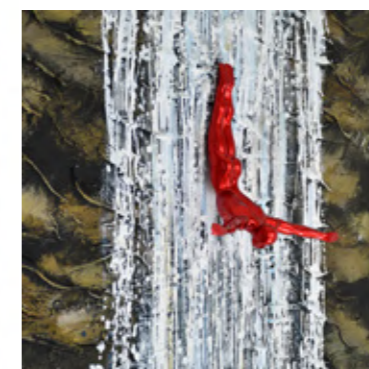

Dimensioni:
50 x 50 x 10 cm

WS001X1
Scalatori verso l'oro

Quadro scultura, dipinto a mano moderno su tela montato su telaio estetico e abbinato a scultura in resina

Stile: moderno, eccentrico

Dimensioni:
120 x 80 x 19 cm