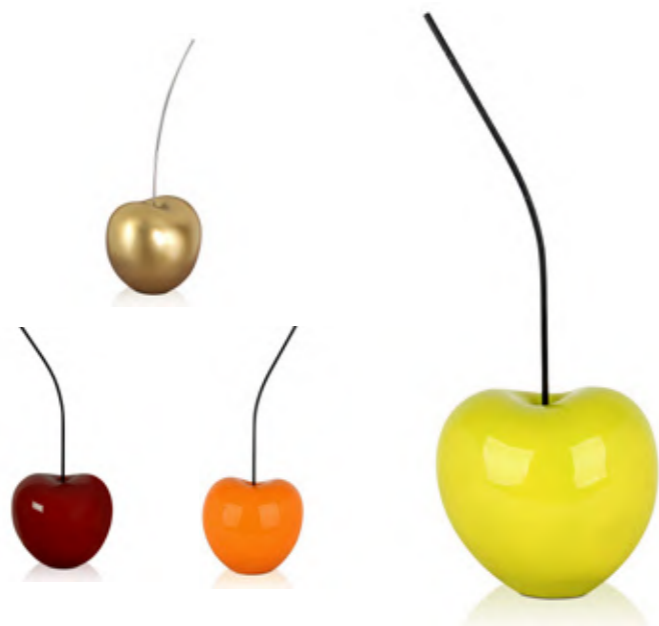

Scultura figurativa moderna
in resina da appendere a
parete

Stile: eccentrico, moderno

Dimensioni:
H68 x 40 x 20 cm

PE8148
Alta energia

Scultura figurativa moderna
in resina effetto metallo con
base in marmo

Stile: eccentrico, moderno

Dimensioni:
H80 x 46 x 37 cm

D2665
Ciliegia grande

Scultura Pop Art in resina

Stile: eccentrico, moderno

Dimensioni:
H66 x 27 x 24 cm

D5265
Ciliegie doppie grandi

Scultura Pop Art in resina

Scultura Pop Art in resina

Stile: eccentrico, moderno

Dimensioni:
H62 x 64 x 23 cm

D7042EE
Cactus grande

Scultura Pop Art in resina
effetto metallo

Stile: eccentrico, moderno

Dimensioni:
H68 x 40 x 34 cm

D7048
Pistola