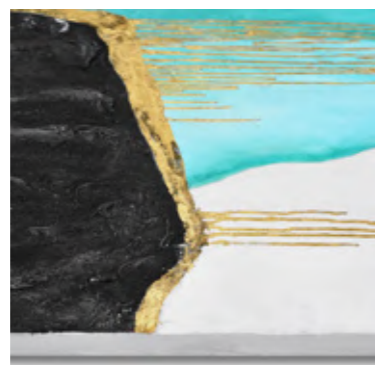

Dimensioni:
50 x 50 x 10 cm

WS001X1
Scalatori verso l'oro

Quadro scultura, dipinto a mano moderno su tela montato su telaio estetico e abbinato a scultura in resina

Stile: moderno, eccentrico

Dimensioni:
120 x 80 x 19 cm

WS004X1
Tuffo nella cascata

Quadro scultura, dipinto a mano moderno su tela montato su telaio estetico e abbinato a scultura in resina

Stile: moderno, eccentrico

Dimensioni:
120 x 80 x 13 cm

WS002X1
Scalando il turchese

Quadro scultura, dipinto a mano moderno su tela montato su telaio estetico e abbinato a scultura in resina

Stile: moderno, eccentrico

Dimensioni:
120 x 80 x 16 cm

WS006X1
Scalatori verso l'oro

Quadro scultura, dipinto a mano moderno su tela montato su telaio estetico e abbinato a scultura in resina