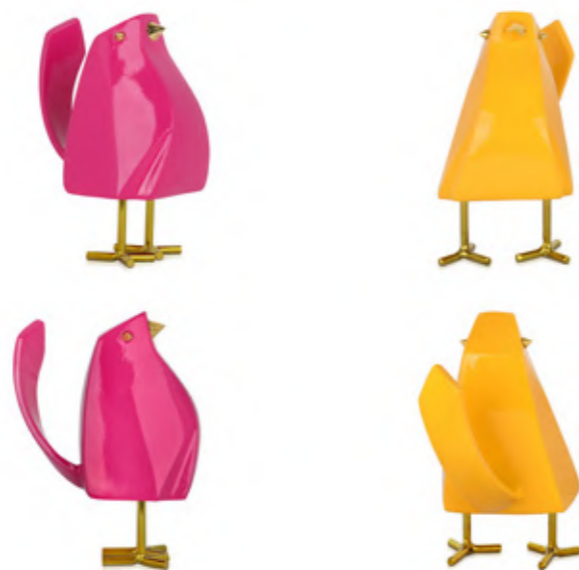

Stile: eccentrico, moderno

Dimensioni:
H30 x 24 x 15 cm

D1408
Uccellino

Scultura geometrico
moderna in resina
laccata con inserti in
metallo

Stile: eccentrico, moderno

Dimensioni:
H14 x 8 x 12 cm

D1414
Uccellino

Scultura geometrico
moderna in resina
laccata con inserti in
metallo

Stile: eccentrico, moderno

Dimensioni:
H14 x 11 x 14 cm

D1412
Uccellino

Scultura geometrico
moderna in resina laccata
con inserti in metallo

Stile: eccentrico, moderno

Dimensioni:
H14 x 8 x 11 cm

D1811
Uccellino

Scultura geometrico
moderna in resina laccata
con inserti in metallo

Stile: eccentrico, moderno

Dimensioni:
H18 x 11 x 13 cm

D1813
Uccellino

Scultura geometrico
moderna in resina
laccata con inserti in
metallo

Stile: eccentrico, moderno

Dimensioni:
H18 x 7 x 13 cm

*Le immagini sono rappresentative del
prodotto che dal vivo potrebbe presentare
leggere variazioni di colore o forma dovute
alla lavorazione artigianale.*