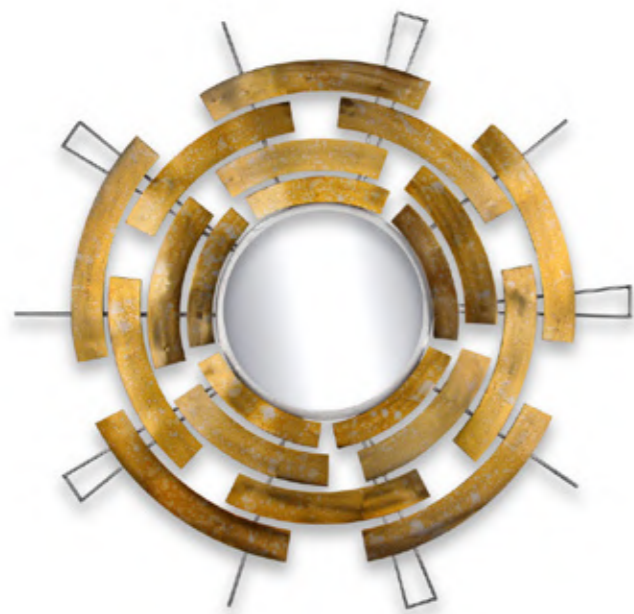

Dimensioni:
40 x 93 x 7 cm

WM002X1
Money Never Sleeps

Stile: moderno, eccentrico

Dimensioni:
40 x 93 x 7 cm

BM6023A
Flusso magnetico

Stile: eccentrico, moderno,
industrial

Dimensioni:
92 x 92 x 4 cm

SM001A
Sole