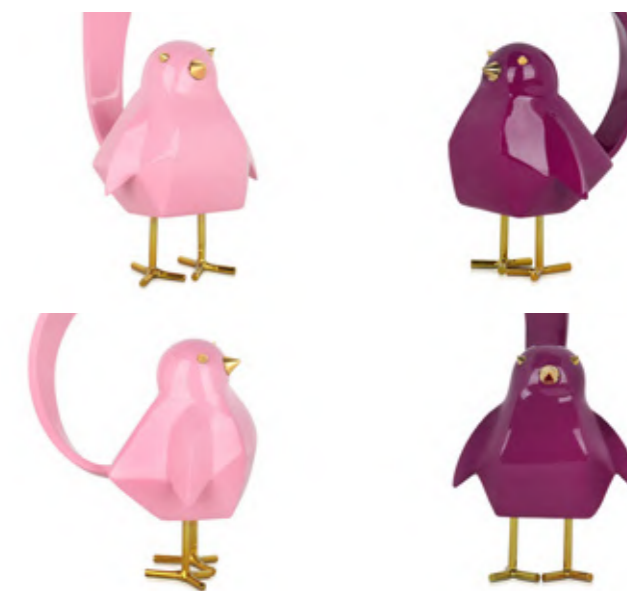

Scultura geometrico
moderna in resina
laccata con inserti in
metallo

Stile: eccentrico, moderno

Dimensioni:
H14 x 11 x 14 cm

D1412
Uccellino

Scultura geometrico
moderna in resina laccata
con inserti in metallo

Stile: eccentrico, moderno

Dimensioni:
H14 x 8 x 11 cm

D1811
Uccellino

Scultura geometrico
moderna in resina laccata
con inserti in metallo

Stile: eccentrico, moderno

Dimensioni:
H18 x 11 x 13 cm

D1813
Uccellino

Scultura geometrico
moderna in resina
laccata con inserti in
metallo

Stile: eccentrico, moderno

Dimensioni:
H18 x 7 x 13 cm

*Le immagini sono rappresentative del
prodotto che dal vivo potrebbe presentare
leggere variazioni di colore o forma dovute
alla lavorazione artigianale.*

D1141

Ciliegia piccola

Scultura Pop Art in resina laccata, effetto metallo, decorata con borchie o con tecnica watertransfer

Stile: eccentrico, moderno

Dimensioni:
H44 x 14 x 12 cm

D2841

Ciliegie doppie piccole