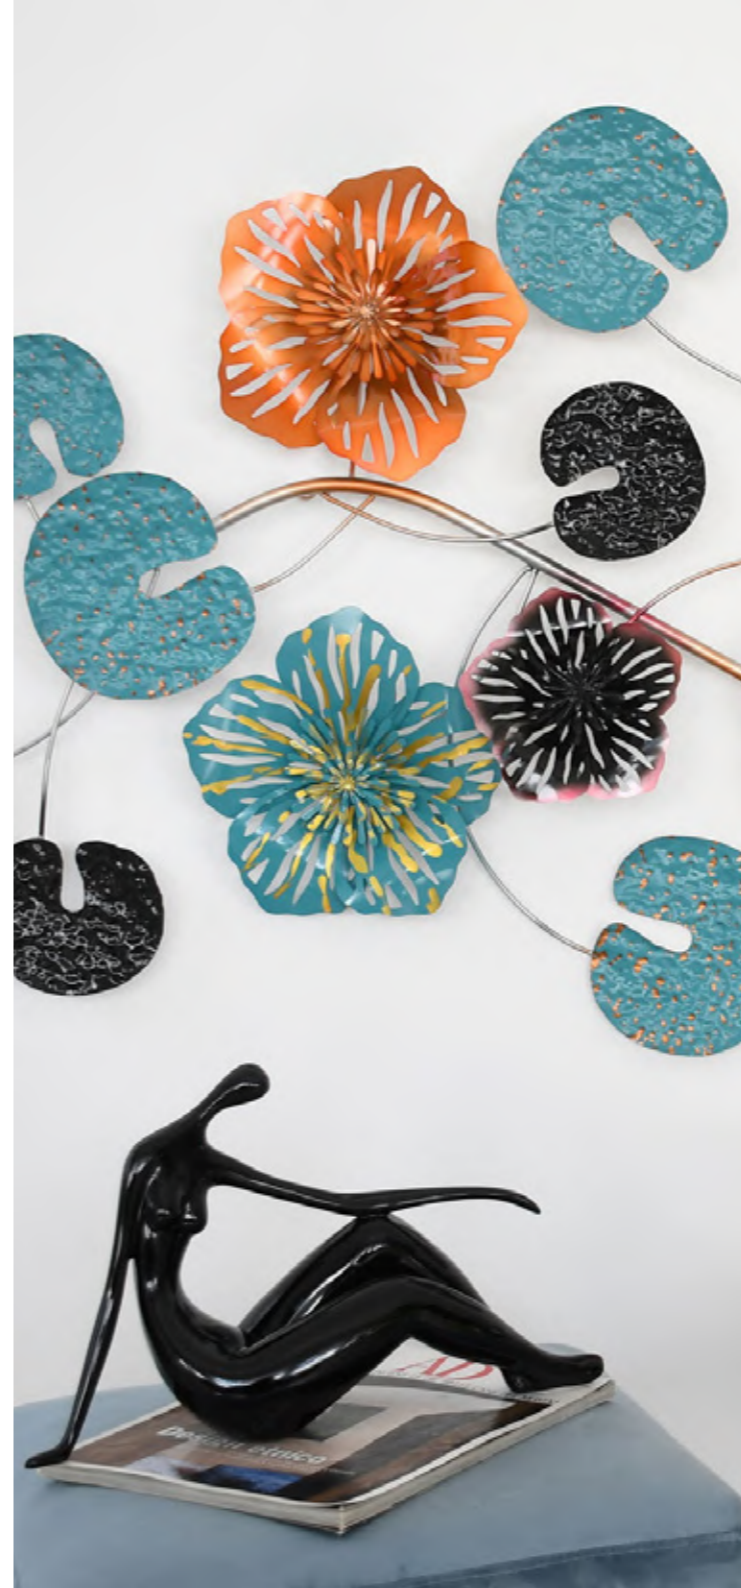

Qualcosa su di noi

Arte dal Mondo nasce dalla passione per l'arte e l'artigianato che accomuna due compagni di vita, Paolo e Edgar. Infatti i due soci fondatori, da sempre accomunati dall'interesse nel ricercare oggetti d'arredamento in giro per il mondo, hanno nel 2004 trasformato il loro hobby in un'attività organizzata che offre prodotti di decorazione per la casa con forte contenuto di design e artigianalità.

L'attività aziendale consiste nel progettare, far realizzare e quindi distribuire oggetti destinati a decorare, abbellire o valorizzare ambienti di vario genere come abitativi, lavorativi, ricreativi o altro.

Nel 2009 è stato introdotto il nuovo marchio ADM a sottolineare che da quel momento buona parte dei prodotti proposti viene realizzata su nostro progetto.