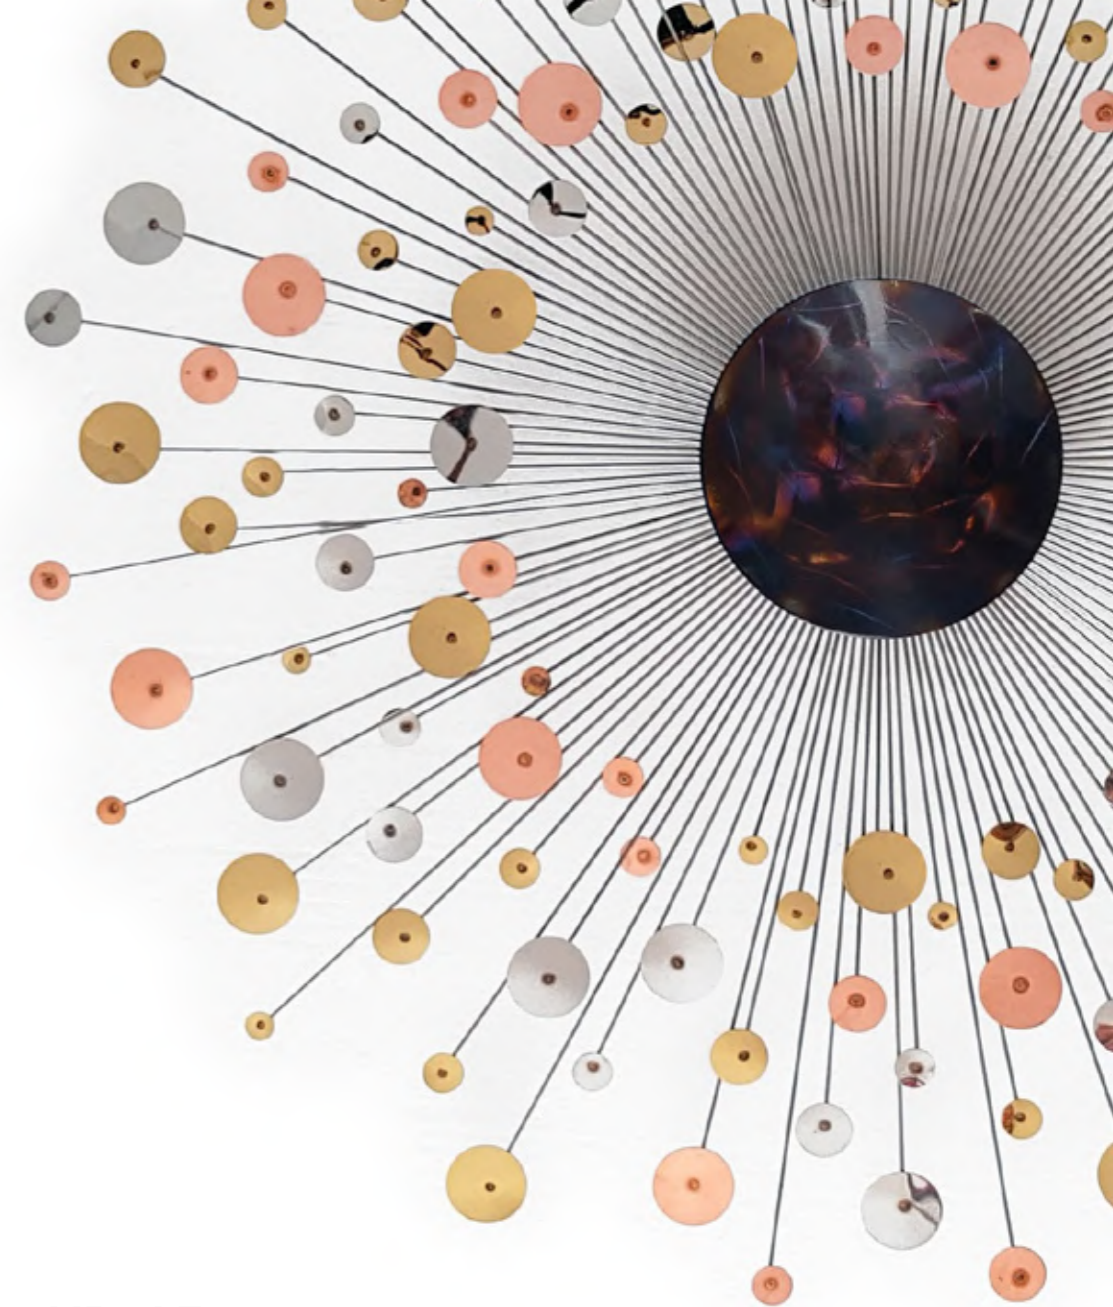

Dimensioni:
80 x 60 x 1,5 cm

WP004X1
Giubileo Elisabetta II

Stile: moderno, eccentrico

Dimensioni:
80 x 80 x 0,5 cm

WP005X1
Lametta Pop Art

Stile: moderno, eccentrico

Dimensioni:
40 x 70 x 0,4 cm

Le immagini sono rappresentative del prodotto che dal vivo potrebbe presentare leggere variazioni di colore o forma dovute alla lavorazione artigianale.

WP006X1
Love Pop Art

Stile: moderno, eccentrico

Dimensioni:
55 x 55 x 0,4 cm

WP007X1
Dollaro Pop Art

Stile: moderno, eccentrico

Dimensioni:
70 x 50 x 0,4 cm

Il nostro spazio
tridimensionale è
l'unica realtà che
conosciamo
Maurits Cornelis

DECORAZIONE MURALE

QUADRI 3D IN METALLO

Quadro in metallo,
scultura da parete,
realizzato totalmente
a mano con
tecniche artigianali

Caratteristiche:

I quadri in metallo ADM design sono il risultato del lavoro creativo dei nostri designers volto ad offrire nuove soluzioni per decorare con gusto le pareti delle vostre case.

Sono realizzati saldando assieme parti di metalli vari opportunamente sagomate e decorate. Tutte le lavorazioni sono esclusivamente manuali eseguite con tecniche artigianali in modo da rendere questi oggetti delle vere opere d'arte. La loro tridimensionalità li differenzia da un semplice dipinto offrendo un effetto ottico diverso a seconda del punto di osservazione.