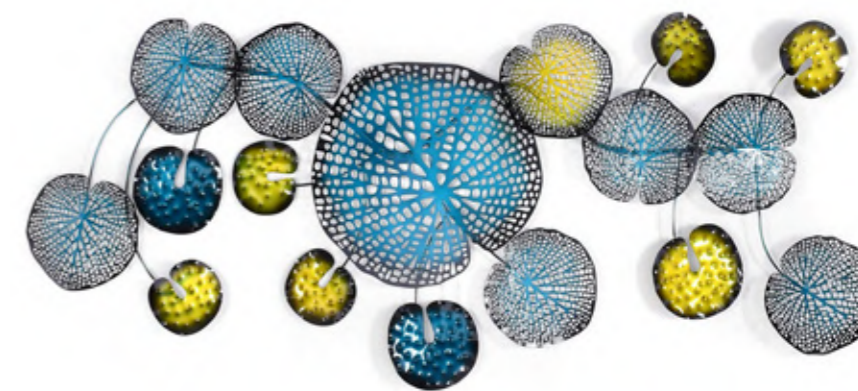

Sono realizzati saldando assieme parti di metalli vari opportunamente sagomate e decorate. Tutte le lavorazioni sono esclusivamente manuali eseguite con tecniche artigianali in modo da rendere questi oggetti delle vere opere d'arte. La loro tridimensionalità li differenzia da un semplice dipinto offrendo un effetto ottico diverso a seconda del punto di osservazione.

Più che di dipinti si potrebbe parlare di sculture da appendere a parete.

Possono essere appesi nella posizione che si desidera.

Ogni quadro viene fornito con certificato di realizzazione artigianale.

BP5012A
Foglie autunnali

Stile: moderno

Dimensioni:
110 x 75 x 5 cm

BP6216A
Composizione di fiori

Stile: moderno

Dimensioni:
71 x 160 x 8 cm

BP5021A
Albero

Stile: moderno,
contemporaneo

Dimensioni:
75 x 86 x 8 cm

MP007B
Foglie di Loto

Stile: moderno

Dimensioni:
60 x 153 x 7 cm

SP003A
Fiori traforati

Stile: moderno, etnico

Dimensioni:
(31 x 29 x 11)+(46 x 46 x
14)+(55 x 53 x 15) cm

Le immagini sono rappresentative del prodotto che dal vivo potrebbe presentare leggere variazioni di colore o forma dovute alla lavorazione artigianale.