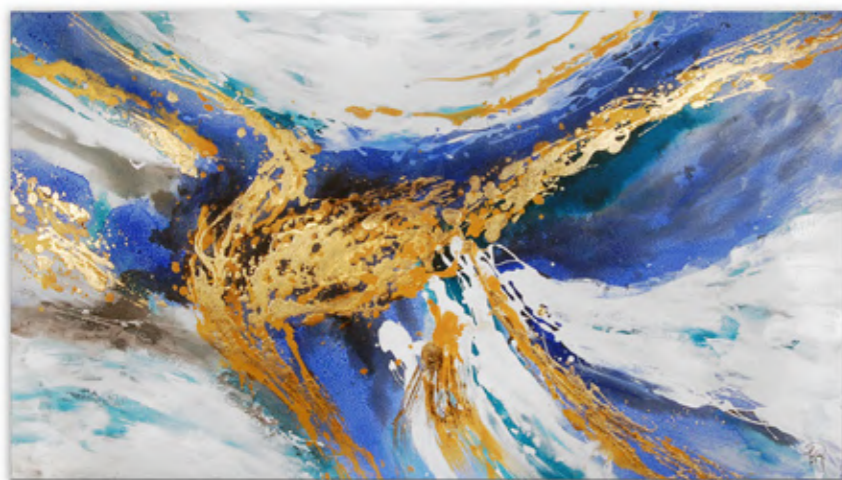

AS435X2
Astratto

Dipinto a mano astratto su tela con decorazioni in rilievo e montato su telaio estetico alto

Stile: moderno, eccentrico

Dimensioni:
85 x 150 x 3,5 cm