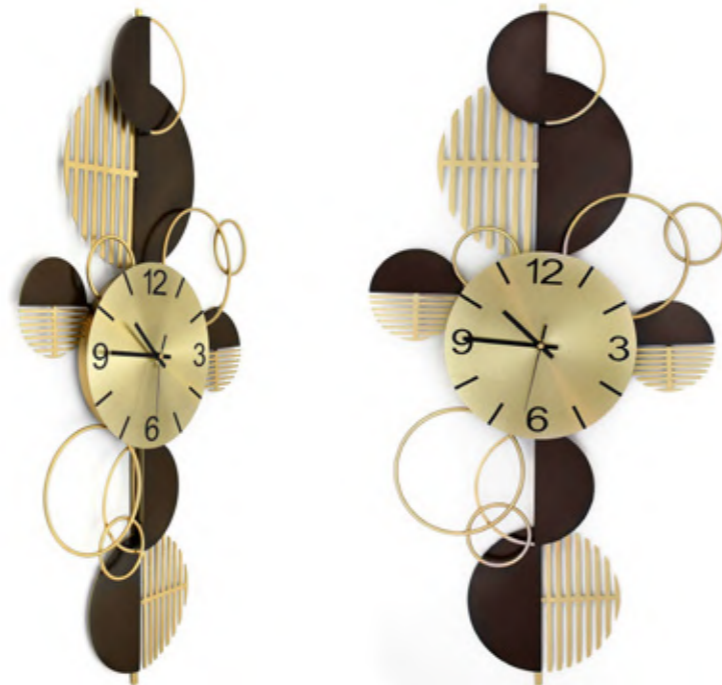

OW031A
Futurism

Stile: moderno,
contemporaneo

Dimensioni:
47 x 80 x 5 cm

OW033A
Square and Circles 2

Stile: moderno,
contemporaneo

Dimensioni:
70 x 45 x 4 cm

OW032A
Circular Abstraction

Stile: moderno,
contemporaneo

Dimensioni:
83 x 43 x 5 cm

OW034A
Aligned Planets

Stile: moderno,
contemporaneo

Dimensioni:
50 x 81 x 5 cm

OW035A
Love Time

Stile: moderno,
contemporaneo,
minimalista

Dimensioni:
60 x 60 x 5 cm

Le immagini sono rappresentative del prodotto che dal vivo potrebbe presentare leggere variazioni di colore o forma dovute alla lavorazione artigianale.