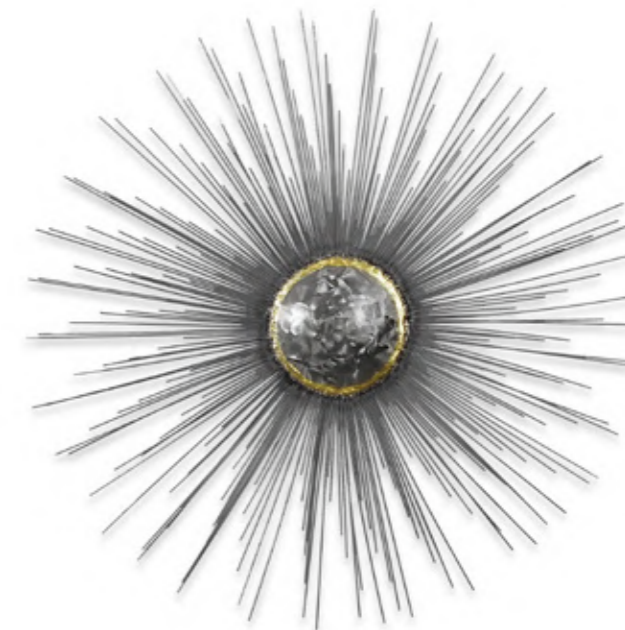

Dimensioni:
136 x 68 x 6 cm

SP022B
Fiori e foglie stilizzati

Stile: moderno

Dimensioni:
64 x 128 x 8 cm

SP025A
Foglie traforate

Stile: moderno

Dimensioni:
77 x 104 x 6 cm

BP1008A
Fiori e farfalle

Stile: moderno

Dimensioni:
45 x 139 x 6 cm

SP025C
Foglie traforate

Stile: moderno

Dimensioni:
77 x 104 x 6 cm

BP5116A
Sole

Stile: moderno,
contemporaneo

Dimensioni:
100 x 100 x 5 cm

BP5074A

**Composizione di
anelli e semicerchi**

Stile: eccentrico, moderno

Dimensioni:
70 x 130 x 4 cm

BP5078B

**Composizione di
fasce colorate**

Stile: eccentrico, moderno

Dimensioni:
70 x 103 x 7 cm