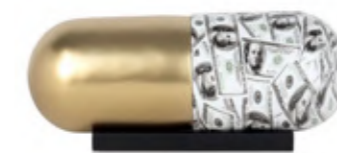

PE2515
Granata

Scultura Pop Art in resina laccata

Stile: eccentrico, moderno

Dimensioni:
H25 x 15 x 13 cm