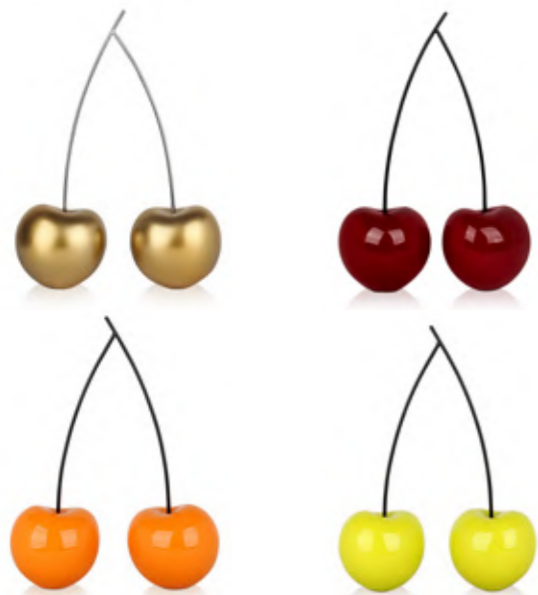

Stile: eccentrico, moderno

Dimensioni:
H14 x 8 x 11 cm

D1811
Uccellino

Scultura geometrico
moderna in resina laccata
con inserti in metallo

Stile: eccentrico, moderno

Dimensioni:
H18 x 11 x 13 cm

D1813
Uccellino

Scultura geometrico
moderna in resina
laccata con inserti in
metallo

Stile: eccentrico, moderno

Dimensioni:
H18 x 7 x 13 cm

*Le immagini sono rappresentative del
prodotto che dal vivo potrebbe presentare
leggere variazioni di colore o forma dovute
alla lavorazione artigianale.*

D1141

Ciliegia piccola

Scultura Pop Art in resina laccata, effetto metallo, decorata con borchie o con tecnica watertransfer

Stile: eccentrico, moderno

Dimensioni:
H44 x 14 x 12 cm

D2841

Ciliegie doppie piccole