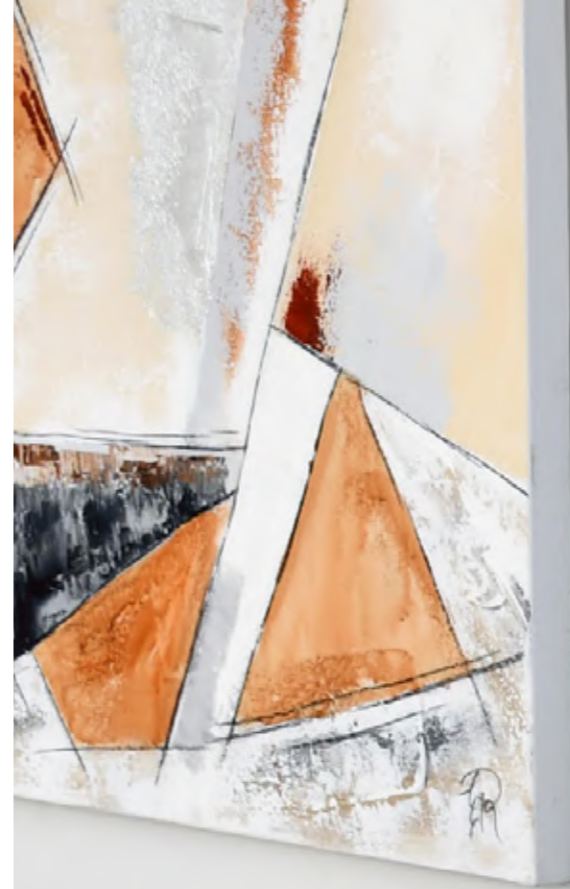

D2419SZ1
Astronauta 1

Scultura figurativa
moderna in resina
decorata a mano da
appendere a parete

Stile: eccentrico, moderno

Dimensioni:
H26 x 18 x 13 cm

D3024SZ1
Astronauta 2

Scultura figurativa
moderna in resina
decorata a mano da
appendere a parete

Stile: eccentrico, moderno

Dimensioni:
H30 x 24 x 15 cm